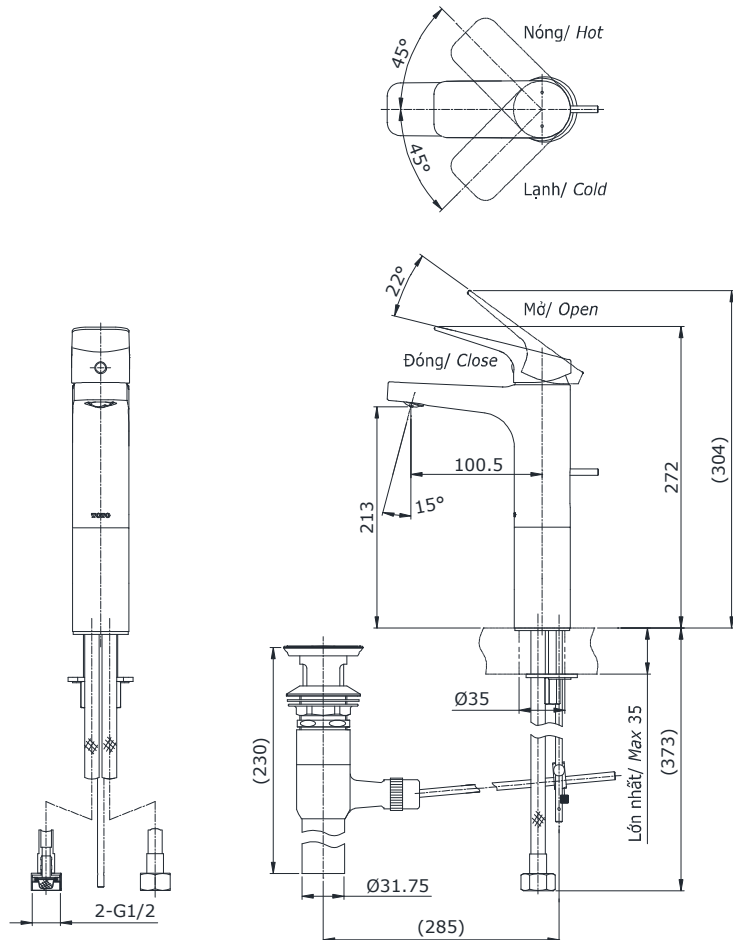

Item number: TTLR302FV-1
Mã sản phẩm

Features

Đặc điểm

- **Modern styling**
Thiết kế hiện đại sang trọng
- **Easy for using**
Dễ dàng và tiện dụng khi sử dụng
- **Durable finishes**
Lớp mạ bền vững với thời gian

Specifications

Tiêu chuẩn kỹ thuật

Minimum pressure/ Áp lực tối thiểu : 0.05 MPa (**Flow pressure/ Áp lực động**)
Maximum pressure/ Áp lực tối đa : 0.75 MPa (**Static pressure/ Áp lực tĩnh**)
Material/ Vật liệu : Brass plated Ni-Cr/ Đồng mạ Ni-Cr
Type/ Loại : Single lever/ Tay gạt đơn
Mode/ Chế độ nước : Hot & Cold/ Nóng lạnh

TTLR302FV-1

Parts description

Danh mục phụ kiện

- Lavatory faucet/ Vòi chậu TTLR302FV-1

Colors

Màu sắc