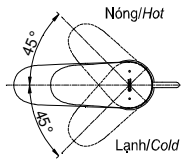

Item number: TLS03301V

Mã sản phẩm

Features Đặc điểm

- Delicate & luxury design
Thiết kế sang trọng, tinh tế
- High corrosion resistance plating
Lớp mạ chống ăn mòn

Specifications Tiêu chuẩn kỹ thuật

Minimum pressure/ Áp lực tối thiểu	: 0.05 (MPa) (Flow pressure/ Áp lực động)
Maximum pressure/ Áp lực tối đa	: 1.0 (MPa) (Static pressure/ Áp lực tĩnh)
Recommended pressure/ Áp lực khuyến nghị	: 0.1 ~ 0.5 (MPa)
Material/ Vật liệu	: Brass plated Ni-Cr/ Đồng mạ Ni-Cr
Type/ Loại	: Single lever/ Tay gạt đơn
Mode/ Chế độ nước	: Hot & Cold/ Nóng lạnh

TLS03301V

() Kích thước tham khảo
() Referred dimension

Parts description Danh mục phụ kiện

- Lavatory faucet/ Vòi chậu TLS03301V

Colors • Màu