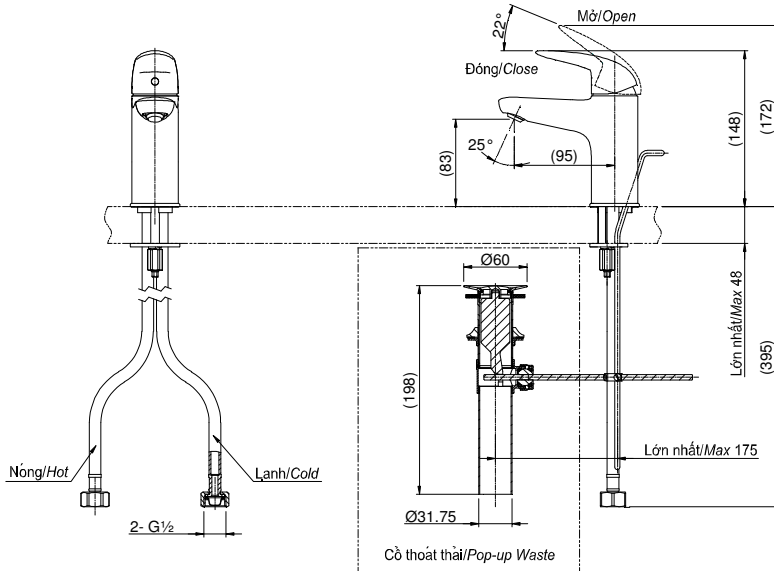

Item number: TLS03301V

Mã sản phẩm

Features Đặc điểm

- Delicate & luxury design
Thiết kế sang trọng, tinh tế
- High corrosion resistance plating
Lớp mạ chống ăn mòn

Specifications Tiêu chuẩn kỹ thuật

Minimum pressure/ Áp lực tối thiểu	: 0.05 (MPa) (Flow pressure/ Áp lực động)
Maximum pressure/ Áp lực tối đa	: 1.0 (MPa) (Static pressure/ Áp lực tĩnh)
Recommended pressure/ Áp lực khuyến nghị	: 0.1 ~ 0.5 (MPa)
Material/ Vật liệu	: Brass plated Ni-Cr/ Đồng mạ Ni-Cr
Type/ Loại	: Single lever/ Tay gạt đơn
Mode/ Chế độ nước	: Hot & Cold/ Nóng lạnh

TLS03301V

() Kích thước tham khảo
() Referred dimension

Parts description Danh mục phụ kiện

- Lavatory faucet/ Vòi chậu TLS03301V

Colors • Màu