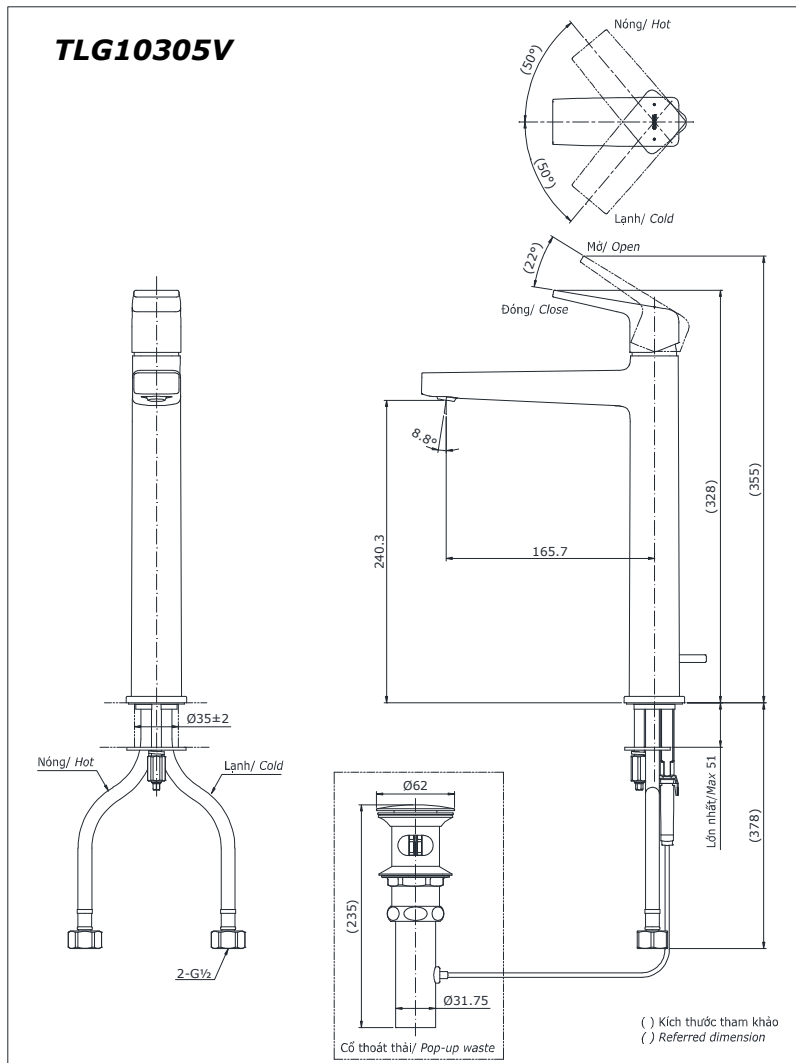

Item number: TLG10305V
Mã sản phẩm

Features Đặc điểm

- *Comfort Glide Technology of TOTO helps faucet work smoothly*
Công nghệ tay gạt êm độc quyền của TOTO giúp tay gạt luôn êm ái
- *Delicate & luxury design*
Thiết kế sang trọng, tinh tế
- *High corrosion resistance plating*
Lớp mạ chống ăn mòn

Specifications Tiêu chuẩn kỹ thuật

<i>Minimum pressure/ Áp lực tối thiểu</i>	: 0.05 MPa (<i>Flow pressure/ Áp lực động</i>)
<i>Maximum pressure/ Áp lực tối đa</i>	: 1.0 MPa (<i>Static pressure/ Áp lực tĩnh</i>)
<i>Recommended pressure/ Áp lực khuyến nghị</i>	: 0.1 ~ 0.5 (MPa)
<i>Material/ Vật liệu</i>	: Brass plated Ni-Cr/ Đồng mạ Ni-Cr
<i>Type/ Loại</i>	: Single lever/ Tay gạt đơn
<i>Mode/ Chế độ nước</i>	: Hot & Cold/ Nóng lạnh

TLG10305V

Parts description Danh mục phụ kiện

- Lavatory faucet/ Vòi chậu TLG10305V

Colors Màu sắc