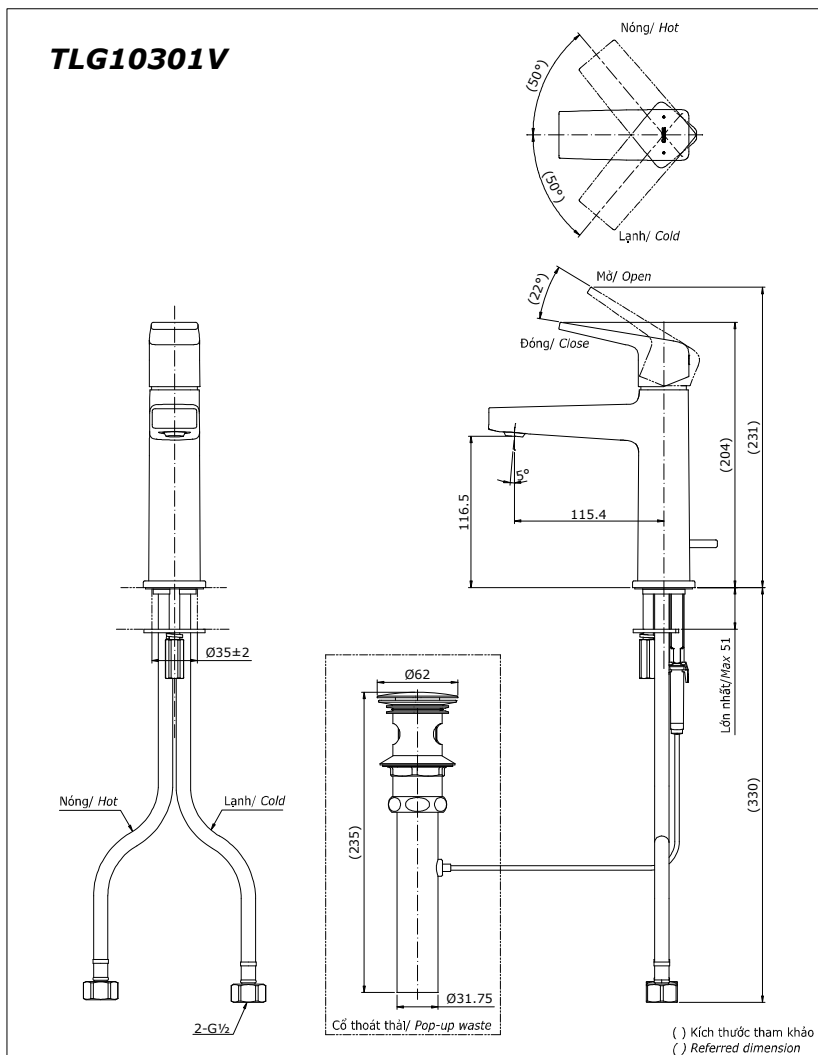

Item number: **TLG10301V**  
Mã sản phẩm

## Specifications Tiêu chuẩn kỹ thuật

<i>Minimum pressure/ Áp lực tối thiểu</i>	: 0.05 MPa ( <i>Flow pressure/ Áp lực động</i> )
<i>Maximum pressure/ Áp lực tối đa</i>	: 1.0 MPa ( <i>Static pressure/ Áp lực tĩnh</i> )
<i>Recommended pressure/ Áp lực khuyến nghị</i>	: 0.1 ~ 0.5 (MPa)
<i>Material/ Vật liệu</i>	: Brass plated Ni-Cr/ Đồng mạ Ni-Cr
<i>Type/ Loại</i>	: Single lever/ Tay gạt đơn
<i>Mode/ Chế độ nước</i>	: Hot & Cold/ Nóng lạnh

## Parts description Danh mục phụ kiện

- Lavatory faucet/ Vòi chậu TLG10301V