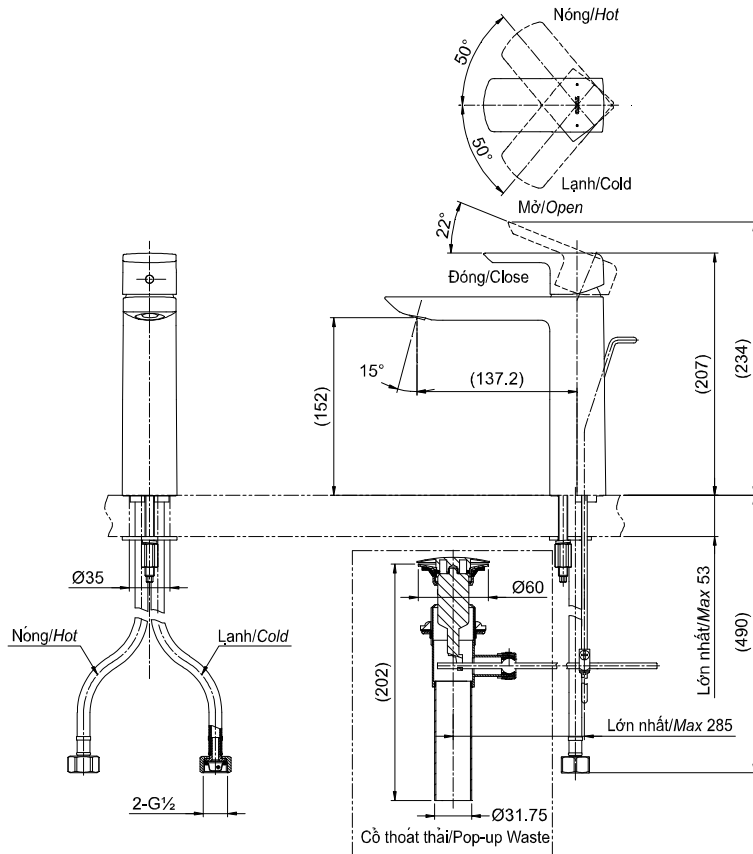

## Specifications

### Tiêu chuẩn kỹ thuật

|  |  |
|--|--|
| Minimum pressure/ Áp lực tối thiểu       | : 0.05 (MPa) (Flow pressure/ Áp lực động)  |
| Maximum pressure/ Áp lực tối đa          | : 1.0 (MPa) (Static pressure/ Áp lực tĩnh) |
| Recommended pressure/ Áp lực khuyến nghị | : 0.1 ~ 0.5 (MPa)                          |
| Material/ Vật liệu                       | : Brass plated Ni-Cr/ Đồng mạ Ni-Cr        |
| Type/ Loại                               | : Single lever/ Tay gạt đơn                |
| Mode/ Chế độ nước                        | : Hot & Cold/ Nóng lạnh                    |

TLG02304V

( ) Kích thước tham khảo  
( ) Referred dimension

## Parts description