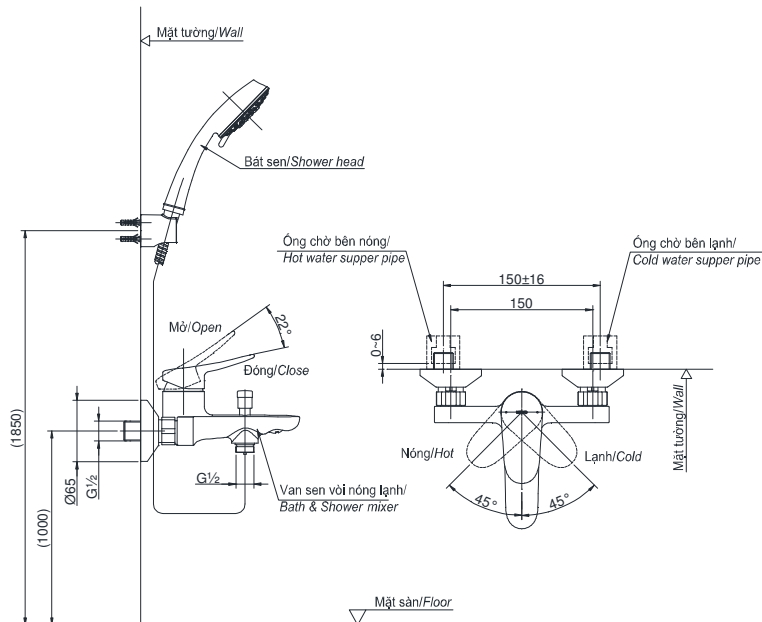

Item number: TBS04302V

Mã sản phẩm

Features Đặc điểm

- *Delicate & luxury design*
Thiết kế sang trọng, tinh tế
- *High corrosion resistance plating*
Lớp mạ chống ăn mòn

Specifications Tiêu chuẩn kỹ thuật

| | |
|---|---|
| <i>Minimum pressure/ Áp lực tối thiểu</i> | : 0.05 (MPa) (<i>Flow pressure/ Áp lực động</i>) |
| <i>Maximum pressure/ Áp lực tối đa</i> | : 1.0 (MPa) (<i>Static pressure/ Áp lực tĩnh</i>) |
| <i>Recommended pressure/ Áp lực khuyến nghị</i> | : 0.1 ~ 0.5 (MPa) |
| <i>Material/ Vật liệu</i> | : Brass plated Ni-Cr/ Đồng mạ Ni-Cr |
| <i>Type/ Loại</i> | : Single lever/ Tay gạt đơn |

TBS04302V

| TỰY CHỌN/OPTIONAL | |
|---|---------------------|
| Van sen vòi nóng lạnh/ Bath & Shower mixer | Bát sen/Shower Head |
| TBS04302V | TBW01008A |
| | TBW02005A |
| | TBW01010A |
| | TBW02006A |
| | TBW02017A |
| | TBW03002B |
| DGH104ZR | |
| DGH108ZR | |

() Kích thước tham khảo
() Referred dimension

Parts description Danh mục phụ kiện

- *Bath & Shower mixer/ Van sen vòi nóng lạnh* TBS04302V

Colors Màu sắc