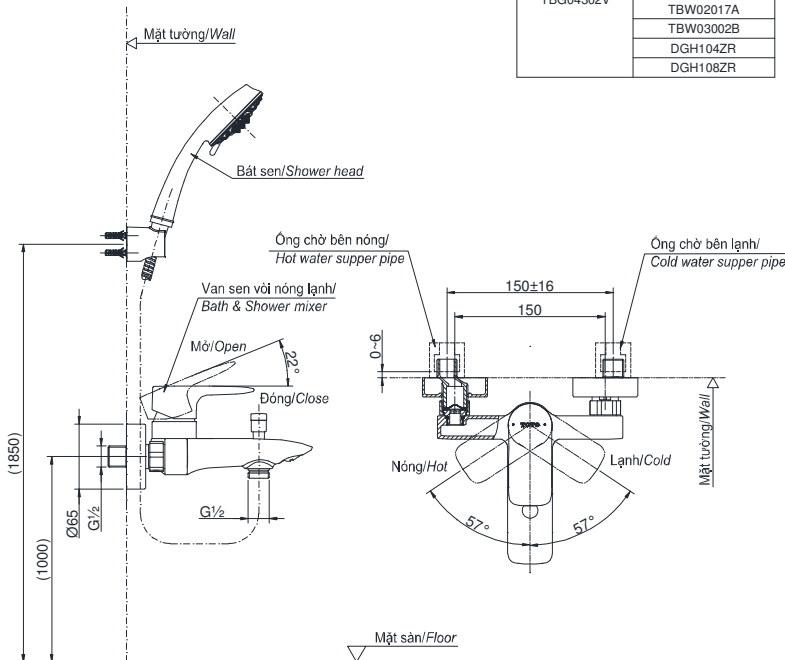

### Specifications Tiêu chuẩn kỹ thuật

Minimum pressure/ Áp lực tối thiểu : 0.05 (MPa) (Flow pressure/ Áp lực động)  
Maximum pressure/ Áp lực tối đa : 1.0 (MPa) (Static pressure/ Áp lực tĩnh)  
Recommended pressure/ Áp lực khuyến nghị : 0.1 ~ 0.5 (MPa)  
Material/ Vật liệu : Brass plated Ni-Cr/ Đồng mạ Ni-Cr  
Type/ Loại : Single lever/ Tay gạt đơn

**TBG04302V**

TUY CHỌN/OPTIONAL	
Van sen vòi nóng lạnh/ Bath & Shower mixer	Bát sen/Shower Head
TBG04302V	TBW01008A
	TBW02005A
	TBW01010A
	TBW02006A
	TBW02017A
	TBW03002B
	DGH104ZR
DGH108ZR	

( ) Kích thước tham khảo  
( ) Referred dimension

### Parts description Danh mục phụ kiện

- Bath & Shower mixer/ Van sen vòi nóng lạnh TBG04302V