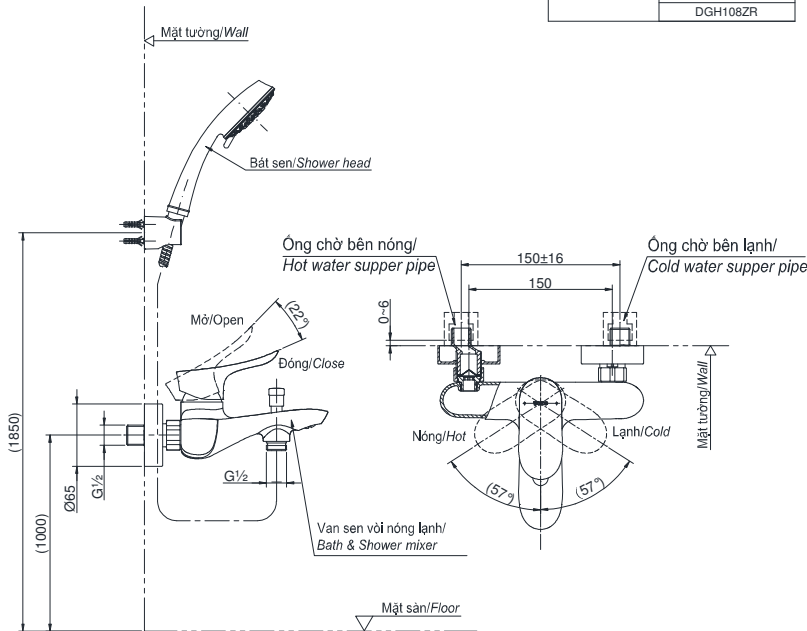

### Specifications Tiêu chuẩn kỹ thuật

Minimum pressure/ Áp lực tối thiểu : 0.05 (MPa) (Flow pressure/ Áp lực động)  
Maximum pressure/ Áp lực tối đa : 1.0 (MPa) (Static pressure/ Áp lực tĩnh)  
Recommended pressure/ Áp lực khuyến nghị : 0.1 ~ 0.5 (MPa)  
Material/ Vật liệu : Brass plated Ni-Cr/ Đồng mạ Ni-Cr  
Type/ Loại : Single lever/ Tay gạt đơn

**TBG01302V**

TỰY CHỌN/OPTIONAL	
Van sen vòi nóng lạnh/ Bath & Shower mixer	Bát sen/Shower Head
TBG01302V	TBW01008A
	TBW02005A
	TBW01010A
	TBW02006A
	TBW02017A
	TBW03002B
	DGH104ZR
	DGH108ZR

( ) Kích thước tham khảo  
( ) Referred dimension