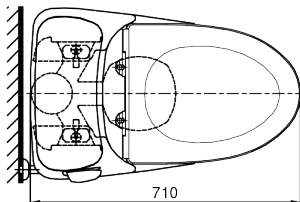

TCP02-305F bao gồm TCP02-305 và T53P100VR/ TCP02-305F include TCP02-305 and T53P100VR

Parts description Danh mục phụ kiện

- **Toilet bowl/ Thân cầu** **C914R**
  Toilet body/ Thân sứ: CW914RV
  Stop valve & flexible hose
  Van dừng & dây cấp: AP004A-F
  Socket/ Ống nối sàn
  Floor flange/ Bích nối sàn: TCP02-305F
- **Seat & cover/ Bệ ngồi & nắp đậy** TC600VS

Colors Màu sắc

White (cefiontect)
Trắng (cefiontect)