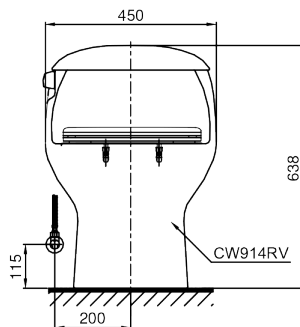

Item number: MS914RT8
Mã sản phẩm

Features Đặc điểm

- *Contemporary & elegant design*
Thiết kế sang trọng
- *Full skirt toilet, easy to clean*
Bàn cầu thân kín, dễ dàng vệ sinh
- *Powerful & effective Siphon flush system*
Công nghệ xả Siphon mạnh mẽ, hiệu quả
- *Water saving with dual water flush 6.0 (L)*
Tiết kiệm nước với chế độ xả 6.0 (L)
- *Soft closing seat & cover*
Nắp đóng êm

Specifications Tiêu chuẩn kỹ thuật

<i>Design/ Thiết kế:</i>	<i>Elongated/ Thân dài</i>
<i>Flush system/ Hệ thống xả:</i>	<i>Siphon</i>
<i>Flush type/ Loại xả:</i>	<i>Hand lever/ Tay gạt</i>
<i>Water consumption/ Lượng nước sử dụng:</i>	6.0 (L)
<i>Water pressure/ Áp lực nước sử dụng:</i>	0.05 ~ 0.70 (Mpa)
<i>Rough-in/ Tâm xả:</i>	305 (mm)
<i>Water surface/ Mặt nước động:</i>	140 x 236 (mm)
<i>Trap diameter/ Đường kính đường thải:</i>	Ø51 (mm)
<i>Product dimensions/ Kích thước sản phẩm:</i>	L710 x W450 x H638 (mm)
<i>Material/ Vật liệu:</i>	<i>Vitreous china/ Sứ vệ sinh</i>

MS914RT8

TCP02-305F bao gồm TCP02-305 và T53P100VR/ TCP02-305F include TCP02-305 and T53P100VR

Parts description Danh mục phụ kiện

- **Toilet bowl/ Thân cầu** **C914R**
Toilet body/ Thân sứ: CW914RV
Stop valve & flexible hose
Van dừng & dây cấp: AP004A-F
Socket/ Ống nối sàn
Floor flange/ Bích nối sàn: TCP02-305F
- **Seat & cover/ Bệ ngồi & nắp đậy** TC600VS