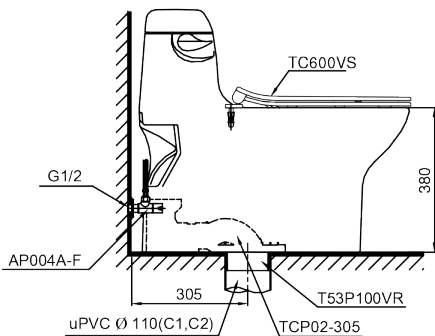

Item number: MS914RT8
Mã sản phẩm

Features Đặc điểm

- *Contemporary & elegant design*
Thiết kế sang trọng
- *Full skirt toilet, easy to clean*
Bàn cầu thân kín, dễ dàng vệ sinh
- *Powerful & effective Siphon flush system*
Công nghệ xả Siphon mạnh mẽ, hiệu quả
- *Water saving with dual water flush 6.0 (L)*
Tiết kiệm nước với chế độ xả 6.0 (L)
- *Soft closing seat & cover*
Nắp đóng êm

Specifications Tiêu chuẩn kỹ thuật

<i>Design/ Thiết kế:</i>	<i>Elongated/ Thân dài</i>
<i>Flush system/ Hệ thống xả:</i>	<i>Siphon</i>
<i>Flush type/ Loại xả:</i>	<i>Hand lever/ Tay gạt</i>
<i>Water consumption/ Lượng nước sử dụng:</i>	6.0 (L)
<i>Water pressure/ Áp lực nước sử dụng:</i>	0.05 ~ 0.70 (Mpa)
<i>Rough-in/ Tâm xả:</i>	305 (mm)
<i>Water surface/ Mặt nước động:</i>	140 x 236 (mm)
<i>Trap diameter/ Đường kính đường thải:</i>	Ø51 (mm)
<i>Product dimensions/ Kích thước sản phẩm:</i>	L710 x W450 x H638 (mm)
<i>Material/ Vật liệu:</i>	<i>Vitreous china/ Sứ vệ sinh</i>

MS914RT8

TCP02-305F bao gồm TCP02-305 và T53P100VR/ TCP02-305F include TCP02-305 and T53P100VR

Parts description Danh mục phụ kiện

- **Toilet bowl/ Thân cầu** **C914R**
Toilet body/ Thân sứ: CW914RV
Stop valve & flexible hose
Van dừng & dây cấp: AP004A-F
Socket/ Ống nối sàn
Floor flange/ Bích nối sàn: TCP02-305F
- **Seat & cover/ Bệ ngồi & nắp đậy** TC600VS