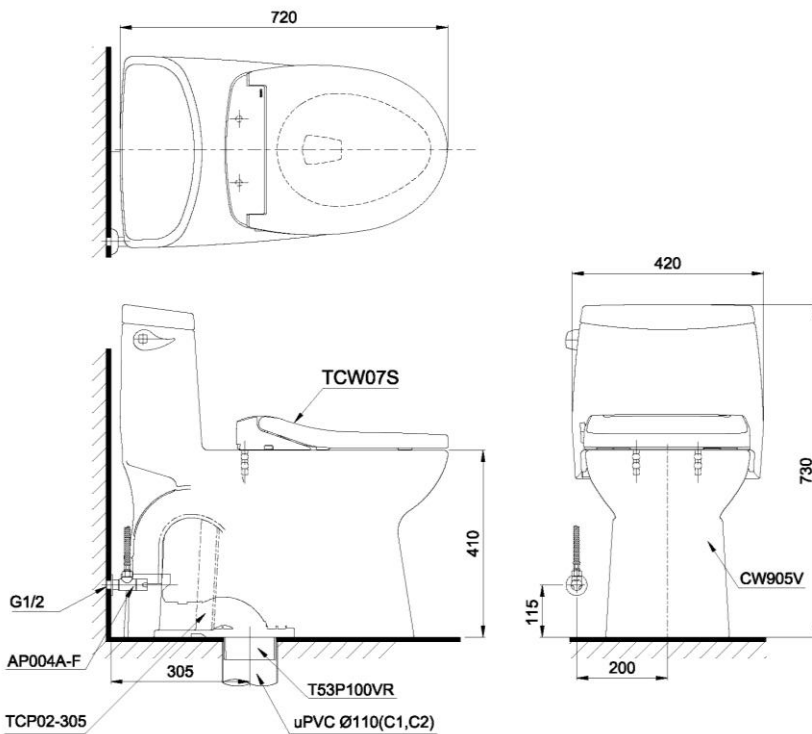

Item number: MS905E2
Mã sản phẩm

Features Đặc điểm

- *Contemporary & elegant design*
Thiết kế sang trọng
- *Powerful & effective Tornado Siphon-Jet flush system*
Công nghệ xả Tornado Siphon-Jet mạnh mẽ, hiệu quả
- *Water saving with 4.8 (L) flush*
Tiết kiệm nước với chế độ xả 4.8 (L)
- *Eco-washer seat & cover*
Nắp đóng êm kèm vòi rửa nước lạnh

Specifications Tiêu chuẩn kỹ thuật

<i>Design/ Thiết kế:</i>	<i>Elongated/ Thân dài</i>
<i>Flush system/ Hệ thống xả:</i>	<i>Tornado Siphon-Jet</i>
<i>Flush type/ Loại xả:</i>	<i>Hand lever/ Tay gạt</i>
<i>Water consumption/ Lượng nước sử dụng:</i>	<i>4.8 (L)</i>
<i>Water pressure/ Áp lực nước sử dụng:</i>	<i>0.05 ~ 0.70 (Mpa)</i>
<i>Rough-in/ Tâm xả:</i>	<i>305 (mm)</i>
<i>Water surface/ Mặt nước đọng:</i>	<i>250 x 180 (mm)</i>
<i>Trap diameter/ Đường kính đường thải:</i>	<i>Ø51 (mm)</i>
<i>Product dimensions/ Kích thước sản phẩm:</i>	<i>L720 x W420 x H730 (mm)</i>
<i>Material/ Vật liệu:</i>	<i>Vitreous china/ Sứ vệ sinh</i>

MS905E2

TCP02-305F bao gồm TCP02-305 và T53P100VR
TCP02-305F include TCP02-305 and T53P100VR

Parts description Danh mục phụ kiện

- **Toilet bowl/ Thân cầu** **C905**
Toilet body/ Thân sứ: CW905V
Stop valve & flexible hose
Van dừng & dây cấp: AP004A-F
Socket/ Ống nối sàn
Floor flange/ Bích nối sàn: TCP02-305F
- **Seat & cover/ Bệ ngồi & nắp đậy** TCW07S