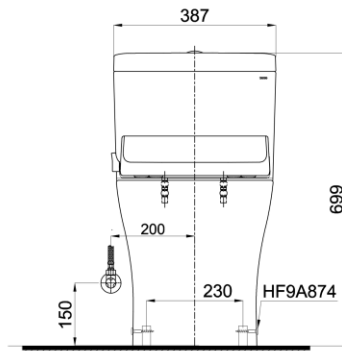

Item number: MS889DRE4
Mã sản phẩm

TOTO
GREEN
CHALLENGE

Features Đặc điểm

- *Contemporary & elegant design*
Thiết kế sang trọng
- *Full skirt toilet, easy to clean*
Bàn cầu thân kín, dễ dàng vệ sinh
- *Powerful & effective Tornado flush system*
Công nghệ xả Tornado mạnh mẽ, hiệu quả
- *Water saving with dual water flush 4.5/3 (L)*
Tiết kiệm nước với chế độ xả 4.5/3 (L)
- *Eco-washer seat & cover*
Nắp đóng êm kèm vòi rửa nước lạnh

Specifications Tiêu chuẩn kỹ thuật

<i>Design/ Thiết kế:</i>	<i>Elongated/ Thân dài</i>
<i>Flush system/ Hệ thống xả:</i>	<i>Tornado</i>
<i>Flush type/ Loại xả:</i>	<i>Dual flush/ Nhấn đôi</i>
<i>Water consumption/ Lượng nước sử dụng:</i>	<i>4.5/3.0 (L)</i>
<i>Water pressure/ Áp lực nước sử dụng:</i>	<i>0.05 ~ 0.70 (Mpa)</i>
<i>Rough-in/ Tâm xả:</i>	<i>305 (mm)</i>
<i>Water surface/ Mặt nước động:</i>	<i>105 x 143 (mm)</i>
<i>Trap diameter/ Đường kính đường thải:</i>	<i>Ø63 (mm)</i>
<i>Product dimensions/ Kích thước sản phẩm:</i>	<i>L701 x W387 x H699 (mm)</i>
<i>Material/ Vật liệu:</i>	<i>Vitreous china/ Sứ vệ sinh</i>

MS889DRE4

Parts description Danh mục phụ kiện

- **Toilet bowl/ Thân cầu** **C889DR**
Toilet body/ Thân sứ: CW889DV
Fixing set/ Bộ cố định: VM5U048
Cap/ Mũ chụp: HF9A874
Stop valve/ Van dừng : AP004A
flexible hose/ dây cấp: 260033-2
Socket/ Ống nối sàn: VM3D046Z
Floor flange set/ Bộ bích nối sàn: T53P100VRJ1
- **Seat & cover/ Bệ ngồi & nắp đậy** **TCW1211A**