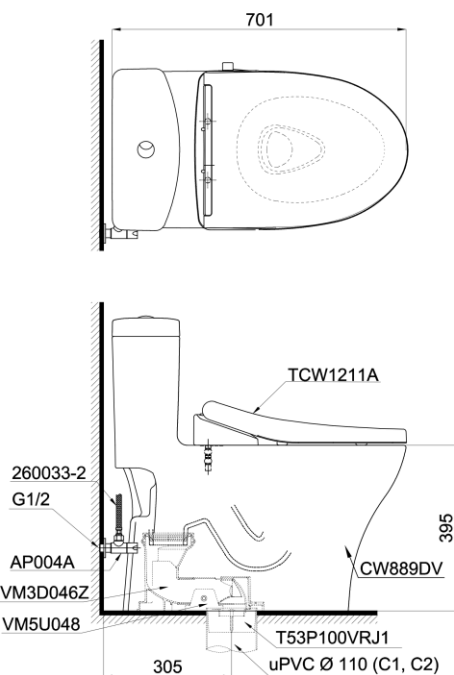

Item number: MS889DRE4
Mã sản phẩm

TOTO
GREEN
CHALLENGE

Features Đặc điểm

- *Contemporary & elegant design*
Thiết kế sang trọng
- *Full skirt toilet, easy to clean*
Bàn cầu thân kín, dễ dàng vệ sinh
- *Powerful & effective Tornado flush system*
Công nghệ xả Tornado mạnh mẽ, hiệu quả
- *Water saving with dual water flush 4.5/3 (L)*
Tiết kiệm nước với chế độ xả 4.5/3 (L)
- *Eco-washer seat & cover*
Nắp đóng êm kèm vòi rửa nước lạnh

Specifications Tiêu chuẩn kỹ thuật

<i>Design/ Thiết kế:</i>	<i>Elongated/ Thân dài</i>
<i>Flush system/ Hệ thống xả:</i>	<i>Tornado</i>
<i>Flush type/ Loại xả:</i>	<i>Dual flush/ Nhấn đôi</i>
<i>Water consumption/ Lượng nước sử dụng:</i>	<i>4.5/3.0 (L)</i>
<i>Water pressure/ Áp lực nước sử dụng:</i>	<i>0.05 ~ 0.70 (Mpa)</i>
<i>Rough-in/ Tâm xả:</i>	<i>305 (mm)</i>
<i>Water surface/ Mặt nước động:</i>	<i>105 x 143 (mm)</i>
<i>Trap diameter/ Đường kính đường thải:</i>	<i>Ø63 (mm)</i>
<i>Product dimensions/ Kích thước sản phẩm:</i>	<i>L701 x W387 x H699 (mm)</i>
<i>Material/ Vật liệu:</i>	<i>Vitreous china/ Sứ vệ sinh</i>

MS889DRE4

Parts description Danh mục phụ kiện

- **Toilet bowl/ Thân cầu** **C889DR**
Toilet body/ Thân sứ: CW889DV
Fixing set/ Bộ cố định: VM5U048
Cap/ Mũ chụp: HF9A874
Stop valve/ Van dừng : AP004A
flexible hose/ dây cấp: 260033-2
Socket/ Ống nối sàn: VM3D046Z
Floor flange set/ Bộ bích nối sàn: T53P100VRJ1
- **Seat & cover/ Bệ ngồi & nắp đậy** **TCW1211A**