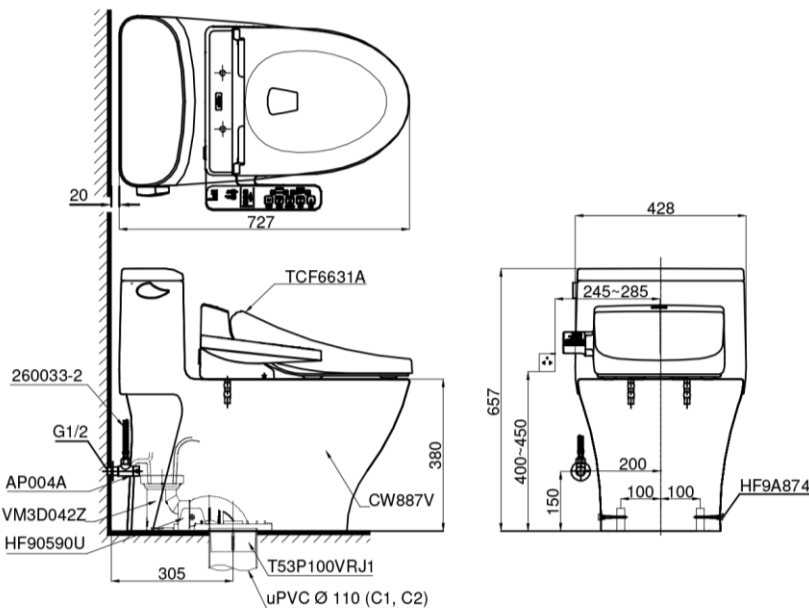

Item number: MS887RW7
Mã sản phẩm

TOTO
GREEN
CHALLENGE

Features Đặc điểm

- *Contemporary & elegant design*
Thiết kế sang trọng
- *Full skirt toilet, easy to clean*
Bàn cầu thân kín, dễ dàng vệ sinh
- *Powerful & effective Tornado flush system*
Công nghệ xả Tornado mạnh mẽ, hiệu quả
- *Water saving with dual water flush 4.8 (L)*
Tiết kiệm nước với chế độ xả 4.8 (L)
- *Multi function electric seat*
Nắp rửa điện tử đa chức năng

Specifications Tiêu chuẩn kỹ thuật

<i>Design/ Thiết kế:</i>	<i>Elongated/ Thân dài</i>
<i>Flush system/ Hệ thống xả:</i>	<i>Tornado</i>
<i>Flush type/ Loại xả:</i>	<i>Handle lever/ Tay gạt</i>
<i>Water consumption/ Lượng nước sử dụng:</i>	4.8 (L)
<i>Water pressure/ Áp lực nước sử dụng:</i>	0.05 ~ 0.70 (Mpa)
<i>Rough-in/ Tâm xả:</i>	305 (mm)
<i>Water surface/ Mặt nước đọng:</i>	160 x 230 (mm)
<i>Trap diameter/ Đường kính đường thải:</i>	Ø47 (mm)
<i>Product dimensions/ Kích thước sản phẩm:</i>	L727 x W428 x H657 (mm)
<i>Material/ Vật liệu:</i>	<i>Vitreous china/ Sứ vệ sinh</i>

MS887RW7

☐: Ổ cắm điện ba chấu (dây phải được nối đất), kiểu G.
Electrical 3 outlets socket (must have really ground connection phase), type G.

Parts description Danh mục phụ kiện

- **Toilet bowl/ Thân cầu** **C887R**
Toilet body/ Thân sứ: CW887V
Fixing set/ Bộ cố định: HF90590U
Cap/ Mũ chụp: HF9A874
Stop valve/ Van dừng: AP004A
Flexible hose/ Dây cấp: 260033-2
Socket/ Ống nối sàn: VM3D042Z
Floor flange/ Đệm thoát sàn: T53P100VRJ1
- **Seat & cover/ Bộ ngồi & nắp đậy** **TCF6631A**