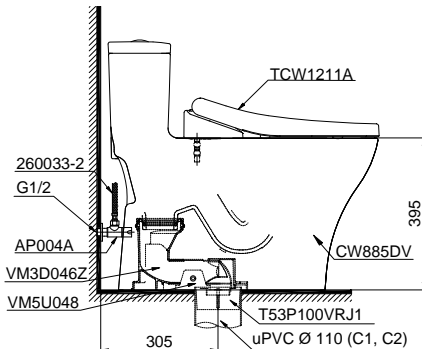

Item number: MS885DE4 Mã sản phẩm

Features Đặc điểm

- One Piece Toilet with Eco-washer Seat & Cover TCW1211A
Bàn cầu một khối, nắp đóng êm kèm vòi rửa nước lạnh TCW1211A
- Stain Resistant, Easy-to-clean Surface with CeFiONtect Technology
Men sứ chống dính CeFiONtect
- Tornado Flush System, saving water 4.5/3.0 (L)
Hệ thống xả Tornado mạnh mẽ, hiệu quả 4.5L/3.0 (L)
- Bowl Shape: Elongated, Full Skirt
Thân dài, thân kín
- Rough-in: 305mm (Stop valve and floor flange are included)
Tâm xả: 305mm (Bao gồm bích nối sàn, van dừng)

Specifications Tiêu chuẩn kỹ thuật

Design/ Thiết kế:	Elongated/ Thân dài
Flush system/ Hệ thống xả:	Tornado
Flush type/ Loại xả:	Dual flush/ Nhấn đôi
Water consumption/ Lượng nước sử dụng:	4.5/3.0 (L)
Water pressure/ Áp lực nước sử dụng:	0.05 ~ 0.70 (Mpa)
Rough-in/ Tâm xả:	305 (mm)
Water surface/ Mặt nước đọng:	105 x 143 (mm)
Trap diameter/ Đường kính đường thải:	Ø63 (mm)
Product dimensions/ Kích thước sản phẩm:	L701 x W387 x H645 (mm)
Material/ Vật liệu:	Vitreous china/ Sứ vệ sinh

MS885DE4

Parts description

- Toilet bowl/ Thân cầu **C885D**
Toilet body/ Thân sứ: CW885DV
Fixing set/ Bộ cố định: VM5U048
Cap/ Mũ chụp: HF9A874
Stop valve/ Van dừng : AP004A
flexible hose/ dây cấp: 260033-2
Socket/ Ống nối sàn: VM3D046Z
Flange set/ Bộ bích nối: T53P100VRJ1

- Seat & cover/ Bộ ngồi & nắp đậy TCW1211A

Colors Màu sắc

White (cefiontect)
Trắng (cefiontect)