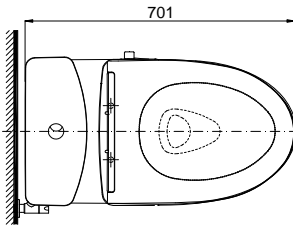

Item number: MS885DE4 Mã sản phẩm

Features Đặc điểm

- One Piece Toilet with Eco-washer Seat & Cover TCW1211A
Bàn cầu một khối, nắp đóng êm kèm vòi rửa nước lạnh TCW1211A
- Stain Resistant, Easy-to-clean Surface with CeFiONtect Technology
Men sứ chống dính CeFiONtect
- Tornado Flush System, saving water 4.5/3.0 (L)
Hệ thống xả Tornado mạnh mẽ, hiệu quả 4.5L/3.0 (L)
- Bowl Shape: Elongated, Full Skirt
Thân dài, thân kín
- Rough-in: 305mm (Stop valve and floor flange are included)
Tâm xả: 305mm (Bao gồm bích nối sàn, van dừng)

Specifications Tiêu chuẩn kỹ thuật

Design/ Thiết kế:	Elongated/ Thân dài
Flush system/ Hệ thống xả:	Tornado
Flush type/ Loại xả:	Dual flush/ Nhấn đôi
Water consumption/ Lượng nước sử dụng:	4.5/3.0 (L)
Water pressure/ Áp lực nước sử dụng:	0.05 ~ 0.70 (Mpa)
Rough-in/ Tâm xả:	305 (mm)
Water surface/ Mặt nước đọng:	105 x 143 (mm)
Trap diameter/ Đường kính đường thải:	Ø63 (mm)
Product dimensions/ Kích thước sản phẩm:	L701 x W387 x H645 (mm)
Material/ Vật liệu:	Vitreous china/ Sứ vệ sinh

MS885DE4

Parts description

- Toilet bowl/ Thân cầu **C885D**
Toilet body/ Thân sứ: CW885DV
Fixing set/ Bộ cố định: VM5U048
Cap/ Mũ chụp: HF9A874
Stop valve/ Van dừng : AP004A
flexible hose/ dây cấp: 260033-2
Socket/ Ống nối sàn: VM3D046Z
Flange set/ Bộ bích nối: T53P100VRJ1