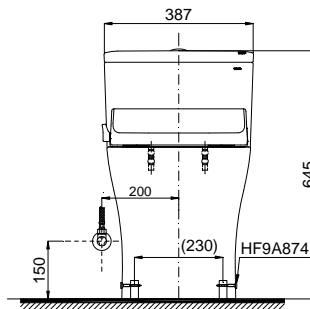

Item number: MS885DE4 Mã sản phẩm

Features Đặc điểm

- One Piece Toilet with Eco-washer Seat & Cover TCW1211A
Bàn cầu một khối, nắp đóng êm kèm vòi rửa nước lạnh TCW1211A
- Stain Resistant, Easy-to-clean Surface with CeFiONtect Technology
Men sứ chống dính CeFiONtect
- Tornado Flush System, saving water 4.5/3.0 (L)
Hệ thống xả Tornado mạnh mẽ, hiệu quả 4.5L/3.0 (L)
- Bowl Shape: Elongated, Full Skirt
Thân dài, thân kín
- Rough-in: 305mm (Stop valve and floor flange are included)
Tâm xả: 305mm (Bao gồm bích nối sàn, van dừng)

Specifications Tiêu chuẩn kỹ thuật

Design/ Thiết kế:	Elongated/ Thân dài
Flush system/ Hệ thống xả:	Tornado
Flush type/ Loại xả:	Dual flush/ Nhấn đôi
Water consumption/ Lượng nước sử dụng:	4.5/3.0 (L)
Water pressure/ Áp lực nước sử dụng:	0.05 ~ 0.70 (Mpa)
Rough-in/ Tâm xả:	305 (mm)
Water surface/ Mặt nước đọng:	105 x 143 (mm)
Trap diameter/ Đường kính đường thải:	Ø63 (mm)
Product dimensions/ Kích thước sản phẩm:	L701 x W387 x H645 (mm)
Material/ Vật liệu:	Vitreous china/ Sứ vệ sinh

MS885DE4

Parts description

- Toilet bowl/ Thân cầu **C885D**
Toilet body/ Thân sứ: CW885DV
Fixing set/ Bộ cố định: VM5U048
Cap/ Mũ chụp: HF9A874
Stop valve/ Van dừng : AP004A
flexible hose/ dây cấp: 260033-2
Socket/ Ống nối sàn: VM3D046Z
Flange set/ Bộ bích nối: T53P100VRJ1

- Seat & cover/ Bộ ngồi & nắp đậy TCW1211A

Colors Màu sắc

White (cefiontect)
Trắng (cefiontect)