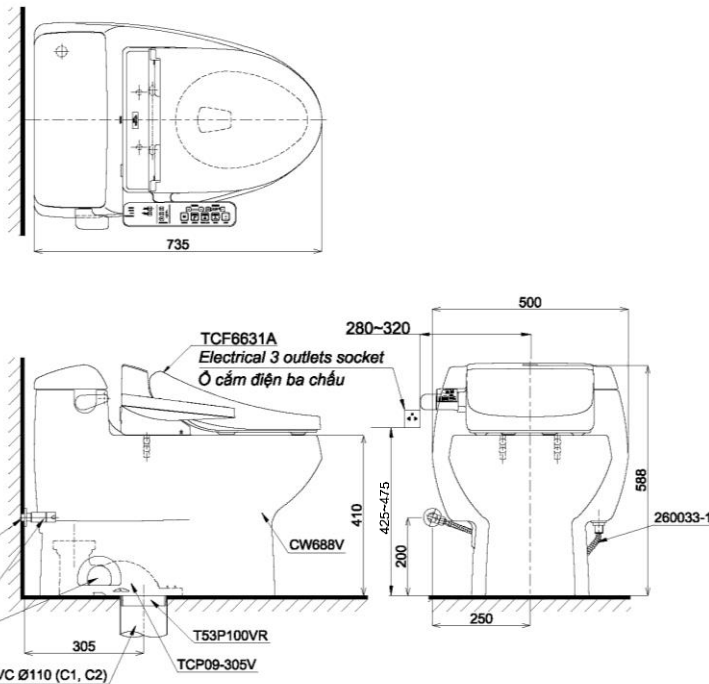

⚡ : Electrical 3 outlets socket (must have really ground connection phase), type G.
Ổ cắm điện ba chấu (dây phải được nối đất), kiểu G.

TCP09-305VF bao gồm TCP09-305V và T53P100VR
TCP09-305VF include TCP09-305V and T53P100VR

Parts description Danh mục phụ kiện

- **Toilet bowl/ Thân cầu** **C688**
  Toilet body/ Thân sứ: CW688V
  Stop valve/ Van dừng: AP004A
  Flexible hose/ Dây cấp: 260033-1
  Socket/ Ống nối sàn
  Floor flange/ Bích nối sàn: TCP09-305VF
  Caps/ Mũ chụp: TWP23
- **Seat & cover/ Bệ ngồi & nắp đậy** TCF6631A

Colors Màu sắc

White (cefiontect)
Trắng (cefiontect)