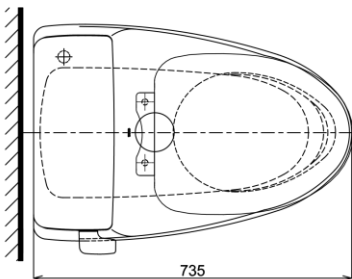

Item number: MS688T3
Mã sản phẩm

Features Đặc điểm

- *Contemporary & elegant design*
Thiết kế sang trọng
- *Full skirt toilet, easy to clean*
Bàn cầu thân kín, dễ dàng vệ sinh
- *Powerful & effective Tornado flush system*
Công nghệ xả Tornado mạnh mẽ, hiệu quả
- *Water saving with dual water flush 6.0 (L)*
Tiết kiệm nước với chế độ xả 6.0 (L)
- *Soft closing seat & cover*
Nắp đóng êm

Specifications Tiêu chuẩn kỹ thuật

<i>Design/ Thiết kế:</i>	<i>Elongated/ Thân dài</i>
<i>Flush system/ Hệ thống xả:</i>	<i>Tornado</i>
<i>Flush type/ Loại xả:</i>	<i>Hand lever/ Gạt xả</i>
<i>Water consumption/ Lượng nước sử dụng:</i>	<i>6.0 (L)</i>
<i>Water pressure/ Áp lực nước sử dụng:</i>	<i>0.05 ~ 0.70 (Mpa)</i>
<i>Rough-in/ Tâm xả:</i>	<i>305 (mm)</i>
<i>Water surface/ Mặt nước đọng:</i>	<i>220 x 200 (mm)</i>
<i>Trap diameter/ Đường kính đường thải:</i>	<i>Ø51 (mm)</i>
<i>Product dimensions/ Kích thước sản phẩm:</i>	<i>L735 x W500 x H590 (mm)</i>
<i>Material/ Vật liệu:</i>	<i>Vitreous china/ Sứ vệ sinh</i>

MS688T3

TCP09-305VF bao gồm TCP09-305V và T53P100VR/ TCP09-305VF include TCP09-305V and T53P100VR

Parts description Danh mục phụ kiện

- **Toilet bowl/ Thân cầu** **C688**
Toilet body/ Thân sứ: CW688V
Stop valve/ Van dừng: AP004A
Flexible hose/ Dây cấp: 260033-1
Socket/ Ống nối sàn
Floor flange/ Bích nối sàn: TCP09-305VF
Caps/ Mũ chụp: TWP23
- **Seat & cover/ Bệ ngồi & nắp đậy** TC385VS