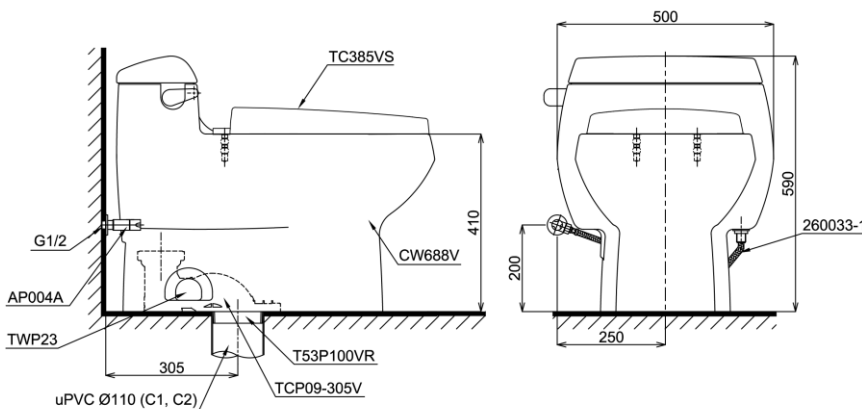

Item number: MS688T3
Mã sản phẩm

Features Đặc điểm

- *Contemporary & elegant design*
Thiết kế sang trọng
- *Full skirt toilet, easy to clean*
Bàn cầu thân kín, dễ dàng vệ sinh
- *Powerful & effective Tornado flush system*
Công nghệ xả Tornado mạnh mẽ, hiệu quả
- *Water saving with dual water flush 6.0 (L)*
Tiết kiệm nước với chế độ xả 6.0 (L)
- *Soft closing seat & cover*
Nắp đóng êm

Specifications Tiêu chuẩn kỹ thuật

<i>Design/ Thiết kế:</i>	<i>Elongated/ Thân dài</i>
<i>Flush system/ Hệ thống xả:</i>	<i>Tornado</i>
<i>Flush type/ Loại xả:</i>	<i>Hand lever/ Gạt xả</i>
<i>Water consumption/ Lượng nước sử dụng:</i>	<i>6.0 (L)</i>
<i>Water pressure/ Áp lực nước sử dụng:</i>	<i>0.05 ~ 0.70 (Mpa)</i>
<i>Rough-in/ Tâm xả:</i>	<i>305 (mm)</i>
<i>Water surface/ Mặt nước đọng:</i>	<i>220 x 200 (mm)</i>
<i>Trap diameter/ Đường kính đường thải:</i>	<i>Ø51 (mm)</i>
<i>Product dimensions/ Kích thước sản phẩm:</i>	<i>L735 x W500 x H590 (mm)</i>
<i>Material/ Vật liệu:</i>	<i>Vitreous china/ Sứ vệ sinh</i>

MS688T3

TCP09-305VF bao gồm TCP09-305V và T53P100VR/ TCP09-305VF include TCP09-305V and T53P100VR

Parts description Danh mục phụ kiện

- **Toilet bowl/ Thân cầu** **C688**
Toilet body/ Thân sứ: CW688V
Stop valve/ Van dừng: AP004A
Flexible hose/ Dây cấp: 260033-1
Socket/ Ống nối sàn
Floor flange/ Bích nối sàn: TCP09-305VF
Caps/ Mũ chụp: TWP23
- **Seat & cover/ Bệ ngồi & nắp đậy** TC385VS