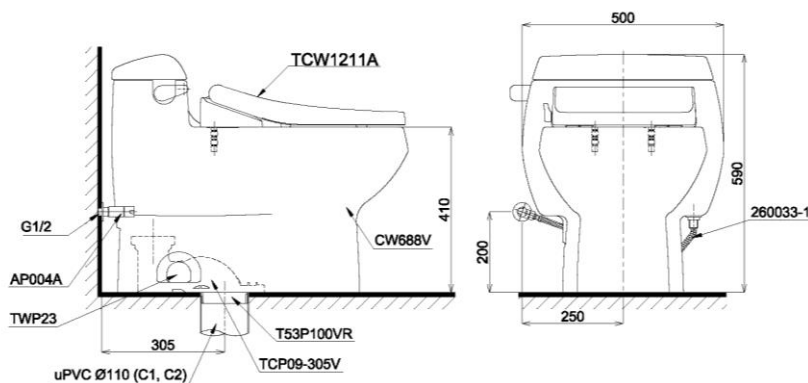

Item number: MS688E4
Mã sản phẩm

Features Đặc điểm

- *Contemporary & elegant design*
Thiết kế sang trọng
- *Full skirt toilet, easy to clean*
Bàn cầu thân kín, dễ dàng vệ sinh
- *Powerful & effective Tornado flush system*
Công nghệ xả Tornado mạnh mẽ, hiệu quả
- *Water saving with dual water flush 6.0 (L)*
Tiết kiệm nước với chế độ xả 6.0 (L)
- *Eco-washer seat & cover*
Nắp đóng êm kèm vòi rửa nước lạnh

Specifications Tiêu chuẩn kỹ thuật

| | |
|-------------------------------------------------|-----------------------------------|
| <i>Design/ Thiết kế:</i> | <i>Elongated/ Thân dài</i> |
| <i>Flush system/ Hệ thống xả:</i> | <i>Tornado</i> |
| <i>Flush type/ Loại xả:</i> | <i>Hand lever/ Gạt xả</i> |
| <i>Water consumption/ Lượng nước sử dụng:</i> | <i>6.0 (L)</i> |
| <i>Water pressure/ Áp lực nước sử dụng:</i> | <i>0.05 ~ 0.70 (Mpa)</i> |
| <i>Rough-in/ Tâm xả:</i> | <i>305 (mm)</i> |
| <i>Water surface/ Mặt nước đọng:</i> | <i>220 x 200 (mm)</i> |
| <i>Trap diameter/ Đường kính đường thải:</i> | <i>Ø51 (mm)</i> |
| <i>Product dimensions/ Kích thước sản phẩm:</i> | <i>L735 x W500 x H590 (mm)</i> |
| <i>Material/ Vật liệu:</i> | <i>Vitreous china/ Sứ vệ sinh</i> |

MS688E4

TCP09-305VF bao gồm TCP09-305V và T53P100VR
TCP09-305VF include TCP09-305V and T53P100VR

Parts description Danh mục phụ kiện

- **Toilet bowl/ Thân cầu** **C688**
Toilet body/ Thân sứ: CW688V
Stop valve/ Van dừng: AP004A
Flexible hose/ Dây cấp: 260033-1
Socket/ Ống nối sàn
Floor flange/ Bích nối sàn: TCP09-305VF
Caps/ Mũ chụp: TWP23
- **Seat & cover/ Bệ ngồi & nắp đậy** TCW1211A