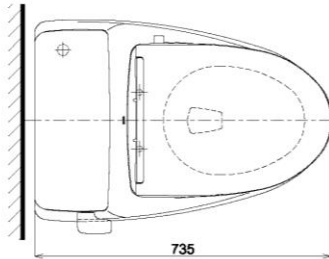

Specifications Tiêu chuẩn kỹ thuật

<i>Design/ Thiết kế:</i>	<i>Elongated/ Thân dài</i>
<i>Flush system/ Hệ thống xả:</i>	<i>Tornado</i>
<i>Flush type/ Loại xả:</i>	<i>Hand lever/ Gạt xả</i>
<i>Water consumption/ Lượng nước sử dụng:</i>	<i>6.0 (L)</i>
<i>Water pressure/ Áp lực nước sử dụng:</i>	<i>0.05 ~ 0.70 (Mpa)</i>
<i>Rough-in/ Tâm xả:</i>	<i>305 (mm)</i>
<i>Water surface/ Mặt nước đọng:</i>	<i>220 x 200 (mm)</i>
<i>Trap diameter/ Đường kính đường thải:</i>	<i>Ø51 (mm)</i>
<i>Product dimensions/ Kích thước sản phẩm:</i>	<i>L735 x W500 x H590 (mm)</i>
<i>Material/ Vật liệu:</i>	<i>Vitreous china/ Sứ vệ sinh</i>

MS688E4