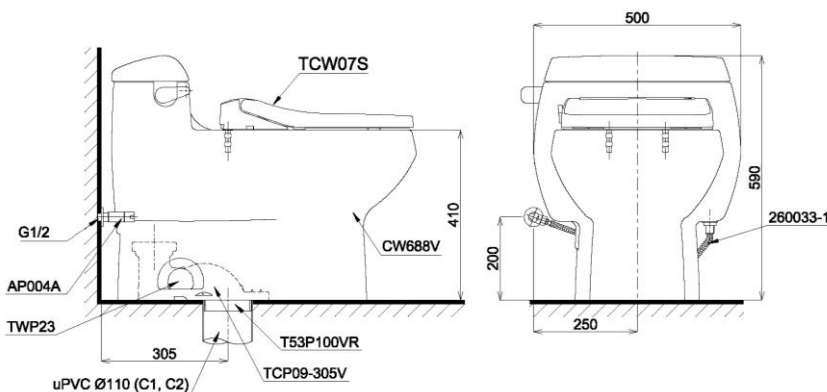

Specifications Tiêu chuẩn kỹ thuật

<i>Design/ Thiết kế:</i>	<i>Elongated/ Thân dài</i>
<i>Flush system/ Hệ thống xả:</i>	<i>Tornado</i>
<i>Flush type/ Loại xả:</i>	<i>Hand lever/ Gạt xả</i>
<i>Water consumption/ Lượng nước sử dụng:</i>	<i>6.0 (L)</i>
<i>Water pressure/ Áp lực nước sử dụng:</i>	<i>0.05 ~ 0.70 (Mpa)</i>
<i>Rough-in/ Tâm xả:</i>	<i>305 (mm)</i>
<i>Water surface/ Mặt nước đọng:</i>	<i>220 x 200 (mm)</i>
<i>Trap diameter/ Đường kính đường thải:</i>	<i>Ø51 (mm)</i>
<i>Product dimensions/ Kích thước sản phẩm:</i>	<i>L735 x W500 x H590 (mm)</i>
<i>Material/ Vật liệu:</i>	<i>Vitreous china/ Sứ vệ sinh</i>

MS688E2