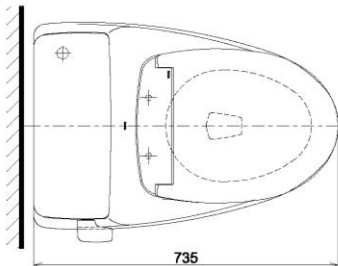

Specifications Tiêu chuẩn kỹ thuật

<i>Design/ Thiết kế:</i>	<i>Elongated/ Thân dài</i>
<i>Flush system/ Hệ thống xả:</i>	<i>Tornado</i>
<i>Flush type/ Loại xả:</i>	<i>Hand lever/ Gạt xả</i>
<i>Water consumption/ Lượng nước sử dụng:</i>	<i>6.0 (L)</i>
<i>Water pressure/ Áp lực nước sử dụng:</i>	<i>0.05 ~ 0.70 (Mpa)</i>
<i>Rough-in/ Tâm xả:</i>	<i>305 (mm)</i>
<i>Water surface/ Mặt nước đọng:</i>	<i>220 x 200 (mm)</i>
<i>Trap diameter/ Đường kính đường thải:</i>	<i>Ø51 (mm)</i>
<i>Product dimensions/ Kích thước sản phẩm:</i>	<i>L735 x W500 x H590 (mm)</i>
<i>Material/ Vật liệu:</i>	<i>Vitreous china/ Sứ vệ sinh</i>

MS688E2