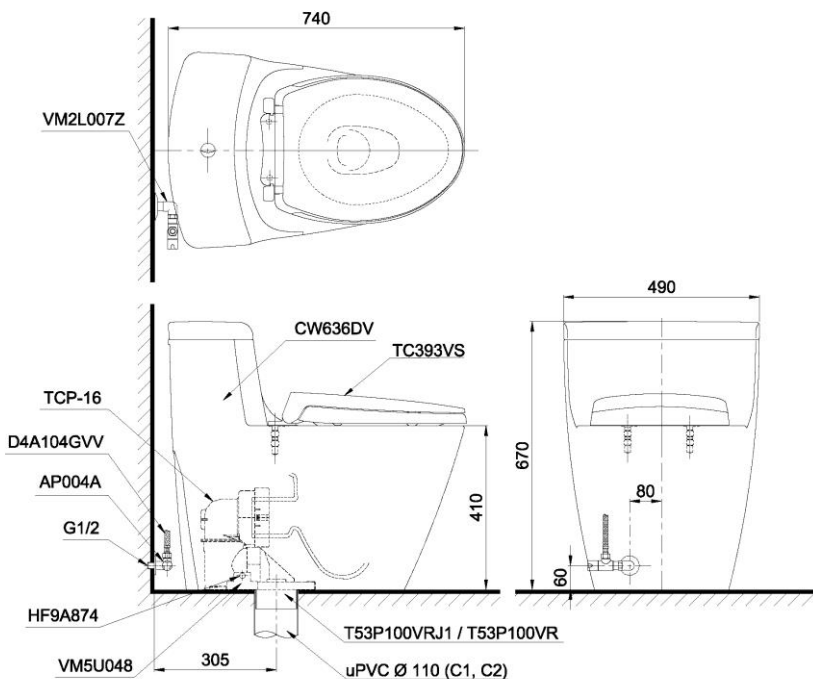

Item number: MS636DT2
Mã sản phẩm

Features Đặc điểm

- *Contemporary & elegant design*
Thiết kế sang trọng
- *Full skirt toilet, easy to clean*
Bàn cầu thân kín, dễ dàng vệ sinh
- *Powerful & effective Tornado flush system*
Công nghệ xả Tornado mạnh mẽ, hiệu quả
- *Water saving with dual water flush 4.5/3.0 (L)*
Tiết kiệm nước với chế độ xả 4.5/3.0 (L)
- *Soft closing seat & cover*
Nắp đóng êm

Specifications Tiêu chuẩn kỹ thuật

<i>Design/ Thiết kế:</i>	<i>Elongated/ Thân dài</i>
<i>Flush system/ Hệ thống xả:</i>	<i>Tornado</i>
<i>Flush type/ Loại xả:</i>	<i>Dual flush/ Nhấn đôi</i>
<i>Water consumption/ Lượng nước sử dụng:</i>	<i>4.5/3.0 (L)</i>
<i>Water pressure/ Áp lực nước sử dụng:</i>	<i>0.05 ~ 0.70 (Mpa)</i>
<i>Rough-in/ Tâm xả:</i>	<i>305 (mm)</i>
<i>Water surface/ Mặt nước động:</i>	<i>139 x 105 (mm)</i>
<i>Trap diameter/ Đường kính đường thải:</i>	<i>Ø52 (mm)</i>
<i>Product dimensions/ Kích thước sản phẩm:</i>	<i>L740 x W490 x H670 (mm)</i>
<i>Material/ Vật liệu:</i>	<i>Vitreous china/ Sứ vệ sinh</i>

MS636DT2

Parts description Danh mục phụ kiện

- **Toilet bowl/ Thân cầu** **C636D**
Toilet body/ Thân sứ: CW636DV
Stop valve/ Van dừng: AP004A
Connector/ Cút nối: VM2L007Z
Flexible hose/ Dây cấp: D4A104GVV
Socket/ Ống nối sàn: TCP-16
Floor flange/ Bích nối sàn: T53P100VRJ1
Fixing set/ Bộ cố định: VM5U048
Caps/ Nút trang trí: HF9A874
- **Seat & cover/ Bệ ngồi & nắp đậy** TC393VS