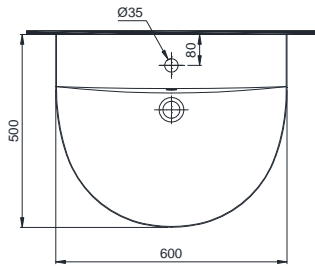

Specifications Tiêu chuẩn kỹ thuật

Faucet hole/ Lỗ bắt vòi: *At the lavatory/ Trên chậu*
 Faucet hole diameter/ Đường kính lỗ bắt vòi: Ø35 (mm)
 Overflow hole/ Lỗ xả tràn: *Yes/ Có*
 Product dimension/ Kích thước sản phẩm: L500 x W600 x H855 (mm)
 Material/ Vật liệu: *Vitreous china/ Sứ vệ sinh*

LPT947CS

(*) Kích thước tham khảo, Vui lòng lắp đặt theo hướng dẫn.
Reference dimension, please install the product as installation instruction.

Parts description Danh mục phụ kiện

- **Lavatory/ Thân chậu** **L947CS**
 - Lavatory body/ Thân sứ LW947CSV
 - Mounting bolt/ Bộ ốc cố định TX801LN
- **Full pedestal/ Chân chậu dài** **L947F**
 - Pedestal body/ Thân sứ LW947FV
 - Bracket & screws
 - Bộ ốc cố định chân chậu TL510ERR

Notice: Ensure that A dimension is extract when setting trap.
Chú ý: Để lắp đặt ống thải phải đảm bảo kích thước (A).