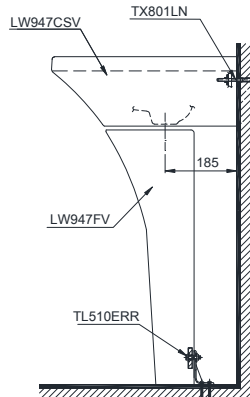

Specifications Tiêu chuẩn kỹ thuật

Faucet hole/ Lỗ bắt vòi: *At the lavatory/ Trên chậu*
 Faucet hole diameter/ Đường kính lỗ bắt vòi: Ø35 (mm)
 Overflow hole/ Lỗ xả tràn: *Yes/ Có*
 Product dimension/ Kích thước sản phẩm: L500 x W600 x H855 (mm)
 Material/ Vật liệu: *Vitreous china/ Sứ vệ sinh*

LPT947CS

(*) Kích thước tham khảo, Vui lòng lắp đặt theo hướng dẫn.
Reference dimension, please install the product as installation instruction.

Parts description Danh mục phụ kiện

- **Lavatory/ Thân chậu** **L947CS**
 - Lavatory body/ Thân sứ LW947CSV
 - Mounting bolt/ Bộ ốc cố định TX801LN
- **Full pedestal/ Chân chậu dài** **L947F**
 - Pedestal body/ Thân sứ LW947FV
 - Bracket & screws
 - Bộ ốc cố định chân chậu TL510ERR

Notice: Ensure that A dimension is extract when setting trap.
Chú ý: Để lắp đặt ống thải phải đảm bảo kích thước (A).