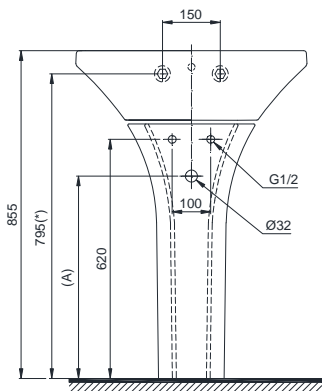

Specifications Tiêu chuẩn kỹ thuật

Faucet hole/ Lỗ bắt vòi: *At the lavatory/ Trên chậu*
 Faucet hole diameter/ Đường kính lỗ bắt vòi: Ø35 (mm)
 Overflow hole/ Lỗ xả tràn: *Yes/ Có*
 Product dimension/ Kích thước sản phẩm: L500 x W600 x H855 (mm)
 Material/ Vật liệu: *Vitreous china/ Sứ vệ sinh*

LPT947CS

(*) Kích thước tham khảo, Vui lòng lắp đặt theo hướng dẫn.
Reference dimension, please install the product as installation instruction.

Parts description Danh mục phụ kiện

- **Lavatory/ Thân chậu** **L947CS**
 - Lavatory body/ Thân sứ LW947CSV
 - Mounting bolt/ Bộ ốc cố định TX801LN
- **Full pedestal/ Chân chậu dài** **L947F**
 - Pedestal body/ Thân sứ LW947FV
 - Bracket & screws
 - Bộ ốc cố định chân chậu TL510ERR

Notice: Ensure that A dimension is extract when setting trap.
Chú ý: Để lắp đặt ống thải phải đảm bảo kích thước (A).