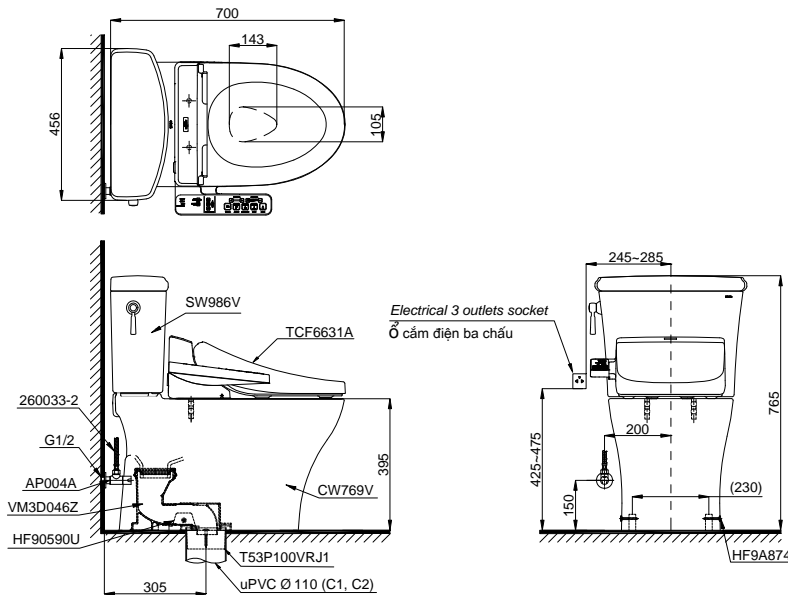

## Specifications Tiêu chuẩn kỹ thuật

<b>Design/ Thiết kế:</b>	<b>Elongated/ Thân dài</b>
<b>Flush system/ Hệ thống xả:</b>	<b>Tornado</b>
<b>Flush type/ Loại xả:</b>	<b>Hand lever/ Tay gạt</b>
<b>Water consumption/ Lượng nước sử dụng:</b>	<b>4.5/ 3.0 (L)</b>
<b>Water pressure/ Áp lực nước sử dụng:</b>	<b>0.05 ~ 0.70 (Mpa)</b>
<b>Rough-in/ Tâm xả:</b>	<b>305 (mm)</b>
<b>Water surface/ Mặt nước động:</b>	<b>143 x 105 (mm)</b>
<b>Trap diameter/ Đường kính đường thải:</b>	<b>Ø63 (mm)</b>
<b>Product dimensions/ Kích thước sản phẩm:</b>	<b>L700 x W456 x H765 (mm)</b>
<b>Material/ Vật liệu:</b>	<b>Vitreous china/ Sứ vệ sinh</b>

TOTO  
GREEN  
CHALLENGE

**CS986GW7**

⚠: Electrical 3 outlets socket (must have really ground connection phase), type G.  
Ổ cắm điện ba chấu (dây phải được nối đất), kiểu G.

## Parts description Danh mục phụ kiện

- **Toilet bowl/ Thân cầu** **C769**  
Toilet body/ Thân sứ: CW769V  
Fixing set/ Bộ cố định: HF90590U  
Cap/ Mũ chụp: HF9A874  
Stop valve/ Van dừng: AP004A  
Flexible hose/ Dây cấp: 260033-2  
Socket/ Ống nối sàn: VM3D046Z  
Floor flange/ Đệm thoát sàn: T53P100VRJ1
- **Toilet tank/ Két nước:** **S986G**  
Tank body/ Thân sứ: SW986V
- **Seat & cover/ Bộ ngồi & nắp đậy** **TCF6631A**