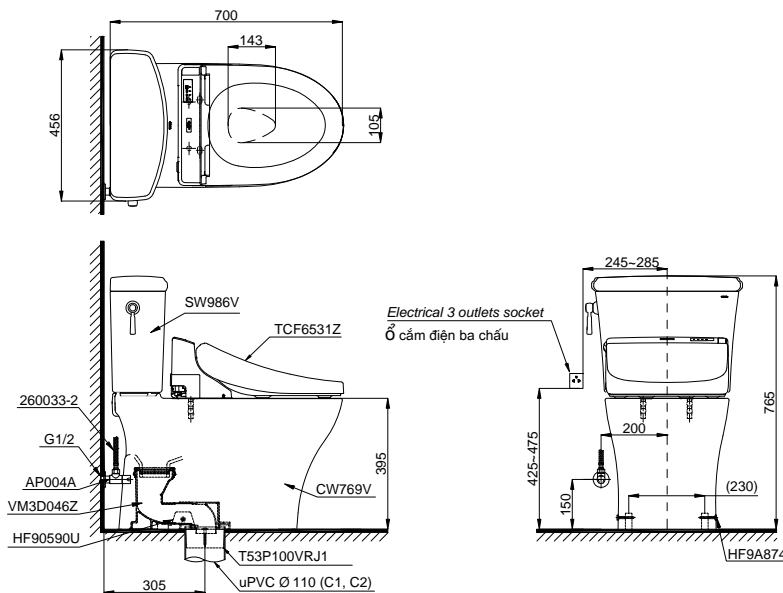

Item number: CS986GW6
Mã sản phẩm

Features Đặc điểm

- **Modern & luxury design**
Thiết kế sang trọng
- **CeFIONtect technology: super smooth, ion barrier glazing for a clean toilet bowl**
Công nghệ CeFIONtect giúp lòng bàn cầu siêu nhẵn, hạn chế tối đa các vết bẩn, vi khuẩn
- **Tornado technology extremely powerful performance**
Công nghệ xả Tornado mạnh mẽ, hiệu quả
- **Water saving with dual water flush 4.5/3.0 (L)**
Tiết kiệm nước với chế độ xả 4.5/3.0 (L)
- **Fully skirted styling with a concealed trapway for easy cleaning**
Bàn cầu thân kín, dễ dàng vệ sinh
- **Multi function electric seat**
Nắp rửa điện tử đa chức năng

Specifications Tiêu chuẩn kỹ thuật

Design/ Thiết kế:	Elongated/ Thân dài
Flush system/ Hệ thống xả:	Tornado
Flush type/ Loại xả:	Hand lever/ Tay gạt
Water consumption/ Lượng nước sử dụng:	4.5/ 3.0 (L)
Water pressure/ Áp lực nước sử dụng:	0.05 ~ 0.70 (Mpa)
Rough-in/ Tâm xả:	305 (mm)
Water surface/ Mặt nước động:	143 x 105 (mm)
Trap diameter/ Đường kính đường thải:	Ø63 (mm)
Product dimensions/ Kích thước sản phẩm:	L700 x W456 x H765 (mm)
Material/ Vật liệu:	Vitreous china/ Sứ vệ sinh

TOTO
GREEN
CHALLENGE

CS986GW6

☒: Electrical 3 outlets socket (must have really ground connection phase), type G.
Ổ cắm điện ba chấu (dây phải được nối đất), kiểu G.

Parts description Danh mục phụ kiện

- **Toilet bowl/ Thân cầu** **C769**
Toilet body/ Thân sứ: CW769V
Fixing set/ Bộ cố định: HF90590U
Cap/ Mũ chụp: HF9A874
Stop valve/ Van dừng: AP004A
Flexible hose/ Dây cấp: 260033-2
Socket/ Ống nối sàn: VM3D046Z
Floor flange/ Đệm thoát sàn: T53P100VRJ1
- **Toilet tank/ Két nước:** **S986G**
Tank body/ Thân sứ: SW986V
- **Seat & cover/ Bộ ngồi & nắp đậy** TCF6531Z