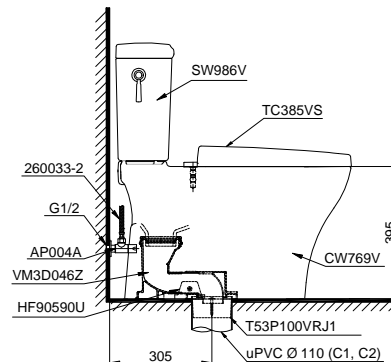

Specifications Tiêu chuẩn kỹ thuật

Design/ Thiết kế:	Elongated/ Thân dài
Flush system/ Hệ thống xả:	Tornado
Flush type/ Loại xả:	Hand lever/ Tay gạt
Water consumption/ Lượng nước sử dụng:	4.5/ 3.0 (L)
Water pressure/ Áp lực nước sử dụng:	0.05 ~ 0.70 (Mpa)
Rough-in/ Tâm xả:	305 (mm)
Water surface/ Mặt nước động:	143 x 105 (mm)
Trap diameter/ Đường kính đường thải:	Ø63 (mm)
Product dimensions/ Kích thước sản phẩm:	L700 x W456 x H765 (mm)
Material/ Vật liệu:	Vitreous china/ Sứ vệ sinh

TOTO
GREEN
CHALLENGE

CS986GT3

Parts description Danh mục phụ kiện

- **Toilet bowl/ Thân cầu** **C769**
Toilet body/ Thân sứ: CW769V
Fixing set/ Bộ cố định: HF90590U
Cap/ Mũ chụp: HF9A874
Stop valve/ Van dừng: AP004A
Flexible hose/ Dây cấp: 260033-2
Socket/ Ống nối sàn: VM3D046Z
Floor flange/ Đệm thoát sàn: T53P100VRJ1
- **Toilet tank/ Két nước:** **S986G**
Tank body/ Thân sứ: SW986V
- **Seat & cover/ Bộ ngồi & nắp đậy** **TC385VS**