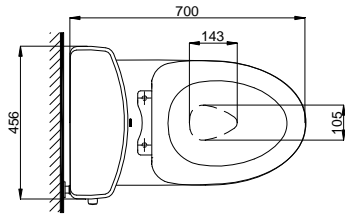

Specifications Tiêu chuẩn kỹ thuật

Design/ Thiết kế:	Elongated/ Thân dài
Flush system/ Hệ thống xả:	Tornado
Flush type/ Loại xả:	Hand lever/ Tay gạt
Water consumption/ Lượng nước sử dụng:	4.5/ 3.0 (L)
Water pressure/ Áp lực nước sử dụng:	0.05 ~ 0.70 (Mpa)
Rough-in/ Tâm xả:	305 (mm)
Water surface/ Mặt nước động:	143 x 105 (mm)
Trap diameter/ Đường kính đường thải:	Ø63 (mm)
Product dimensions/ Kích thước sản phẩm:	L700 x W456 x H765 (mm)
Material/ Vật liệu:	Vitreous china/ Sứ vệ sinh

TOTO
GREEN
CHALLENGE

CS986GT3

Parts description Danh mục phụ kiện

- **Toilet bowl/ Thân cầu** **C769**
Toilet body/ Thân sứ: CW769V
Fixing set/ Bộ cố định: HF90590U
Cap/ Mũ chụp: HF9A874
Stop valve/ Van dừng: AP004A
Flexible hose/ Dây cấp: 260033-2
Socket/ Ống nối sàn: VM3D046Z
Floor flange/ Đệm thoát sàn: T53P100VRJ1
- **Toilet tank/ Két nước:** **S986G**
Tank body/ Thân sứ: SW986V
- **Seat & cover/ Bộ ngồi & nắp đậy** **TC385VS**