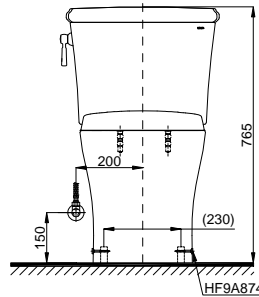

Specifications Tiêu chuẩn kỹ thuật

Design/ Thiết kế:	Elongated/ Thân dài
Flush system/ Hệ thống xả:	Tornado
Flush type/ Loại xả:	Hand lever/ Tay gạt
Water consumption/ Lượng nước sử dụng:	4.5/ 3.0 (L)
Water pressure/ Áp lực nước sử dụng:	0.05 ~ 0.70 (Mpa)
Rough-in/ Tâm xả:	305 (mm)
Water surface/ Mặt nước động:	143 x 105 (mm)
Trap diameter/ Đường kính đường thải:	Ø63 (mm)
Product dimensions/ Kích thước sản phẩm:	L700 x W456 x H765 (mm)
Material/ Vật liệu:	Vitreous china/ Sứ vệ sinh

TOTO
GREEN
CHALLENGE

CS986GT3

Parts description Danh mục phụ kiện

- **Toilet bowl/ Thân cầu** **C769**
Toilet body/ Thân sứ: CW769V
Fixing set/ Bộ cố định: HF90590U
Cap/ Mũ chụp: HF9A874
Stop valve/ Van dừng: AP004A
Flexible hose/ Dây cấp: 260033-2
Socket/ Ống nối sàn: VM3D046Z
Floor flange/ Đệm thoát sàn: T53P100VRJ1
- **Toilet tank/ Két nước:** **S986G**
Tank body/ Thân sứ: SW986V
- **Seat & cover/ Bộ ngồi & nắp đậy** **TC385VS**