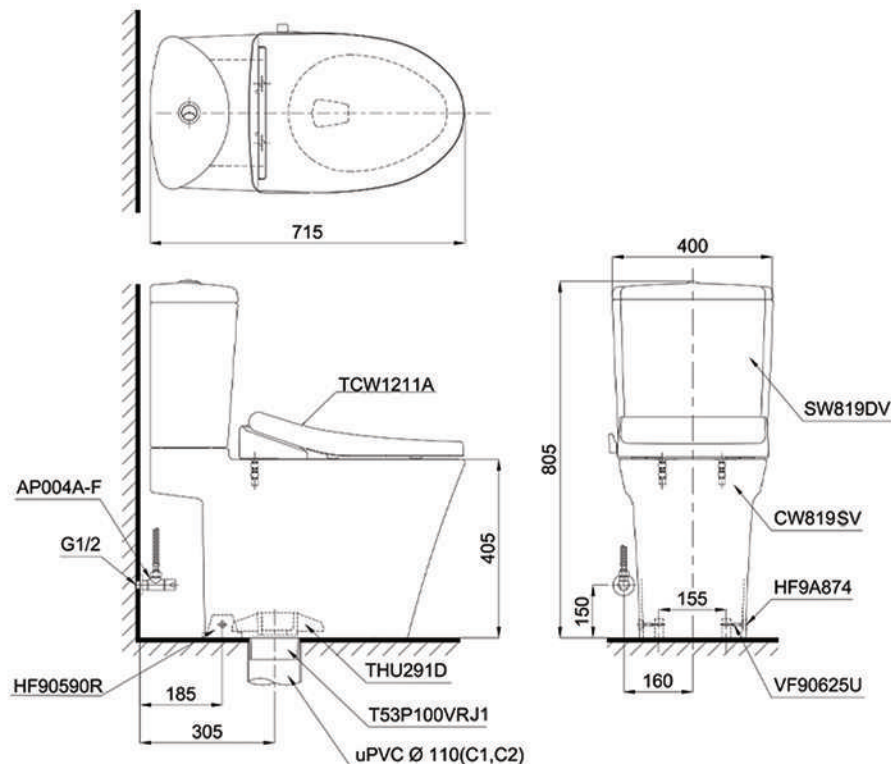

Item number: **CS819DSE4**
Mã sản phẩm

Features Đặc điểm

- *Contemporary & elegant design*
Thiết kế sang trọng
- *Full skirt toilet, easy to clean*
Bàn cầu thân kín, dễ dàng vệ sinh
- *Powerful & effective Siphon flush system*
Công nghệ xả Siphon mạnh mẽ, hiệu quả
- *Water saving with dual water flush 6.0/3.0 (L)*
Tiết kiệm nước với chế độ xả 6.0/3.0 (L)
- *Eco-washer seat & cover*
Nắp đồng êm kèm vòi rửa nước lạnh

Specifications Tiêu chuẩn kỹ thuật

<i>Design/ Thiết kế:</i>	<i>Elongated/ Thân dài</i>
<i>Flush system/ Hệ thống xả:</i>	<i>Siphon</i>
<i>Flush type/ Loại xả:</i>	<i>Dual flush/ Nhấn đôi</i>
<i>Water consumption/ Lượng nước sử dụng:</i>	<i>6.0/3.0 (L)</i>
<i>Water pressure/ Áp lực nước sử dụng:</i>	<i>0.05 ~ 0.75 (Mpa)</i>
<i>Rough-in/ Tâm xả:</i>	<i>305 (mm)</i>
<i>Water surface/ Mặt nước đọng:</i>	<i>135 x 120 (mm)</i>
<i>Trap diameter/ Đường kính đường thải:</i>	<i>Ø44(mm)</i>
<i>Product dimension/ Kích thước sản phẩm:</i>	<i>L715 x W400 x H805 (mm)</i>
<i>Material/ Vật liệu:</i>	<i>Vitreous china/ Sứ vệ sinh</i>

TOTO
GREEN
CHALLENGE

CS819DSE4

Parts description Danh mục phụ kiện

- **Toilet bowl/ Thân cầu** C819S
Toilet body/ Thân sứ: CW819SV
Fixing plate/ Bàn cố định: HF90590R
Screw/ Ốc vít: VF90625U
Plastic bushing nut/ Nờ nhựa: VNS90069
Caps/ Mũ chụp: HF9A874
Socket/ Ống nối sàn: THU291D
Floor flange/ Bích nối sàn: T53P100VRJ1
Stop valve & flexible hose
Van dừng & dây cấp: AP004A-F
- **Seat & cover/ Bệ ngồi & nắp đậy** TCW1211A
- **Toilet tank/ Kết nước** S819DR
Tank body/ Thân sứ: SW819DV