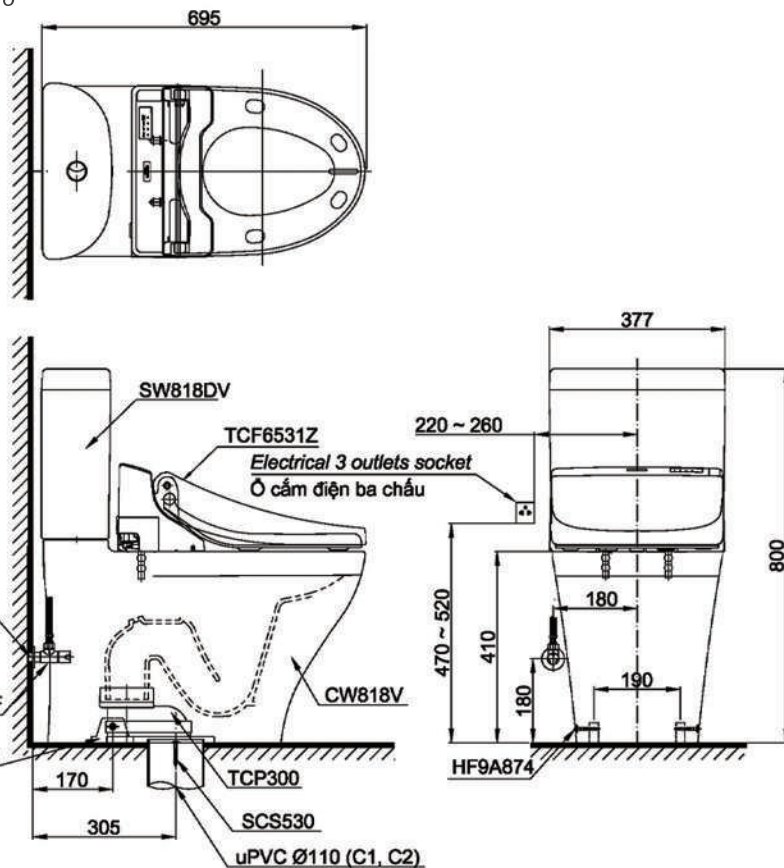

Item number: CS818DW6
Mã sản phẩm

Features Đặc điểm

- **Contemporary & elegant design**
Thiết kế sang trọng
- **Full skirt toilet, easy to clean**
Bàn cầu thân kín, dễ dàng vệ sinh
- **Powerful & effective Siphon flush system**
Công nghệ xả Siphon mạnh mẽ, hiệu quả
- **Water saving with dual water flush 4.8/3.0 (L)**
Tiết kiệm nước với chế độ xả 4.8/3.0 (L)
- **Multi function electric seat**
Nắp rửa điện tử đa chức năng

Specifications Tiêu chuẩn kỹ thuật

<i>Design/ Thiết kế:</i>	<i>Elongated/ Thân dài</i>
<i>Flush system/ Hệ thống xả:</i>	<i>Siphon</i>
<i>Flush type/ Loại xả:</i>	<i>Dual flush/ Nhấn đôi</i>
<i>Water consumption/ Lượng nước sử dụng:</i>	<i>4.8/3.0 (L)</i>
<i>Water pressure/ Áp lực nước sử dụng:</i>	<i>0.05 ~ 0.70 (Mpa)</i>
<i>Rough-in/ Tâm xả:</i>	<i>305 (mm)</i>
<i>Water surface/ Mặt nước đọng:</i>	<i>100 x 120 (mm)</i>
<i>Trap diameter/ Đường kính đường thải:</i>	<i>Ø50 (mm)</i>
<i>Product dimension/ Kích thước sản phẩm:</i>	<i>L695 x W377 x H800 (mm)</i>
<i>Material/ Vật liệu:</i>	<i>Vitreous china/ Sứ vệ sinh</i>

TOTO
GREEN
CHALLENGE

CS818DW6

☐: Electrical 3 outlets socket (must have really ground connection phase), type G.
Ổ cắm điện ba chấu (dây phải được nối đất), kiểu G.

Parts description Danh mục phụ kiện

- **Toilet bowl/ Thân cầu** C818
Toilet body/ Thân sứ: CW818V
Screw set/ Bộ ốc cố định: SCS530
Fixing set/ Bộ cố định: HF90590U
Caps/ Mũ chụp: HF9A874
Bushing nut/ Vít nở: VNS90069
Stop valve/ Van dừng: AP004A-F
Flexible hose/ Dây cấp: AP004A-F
Socket/ Ống nối sàn: TCP300
- **Seat & cover/ Bộ ngồi & nắp đậy** TCF6531Z
- **Toilet tank/ Kết nước** S818D
Tank body/ Thân sứ: SW818DV