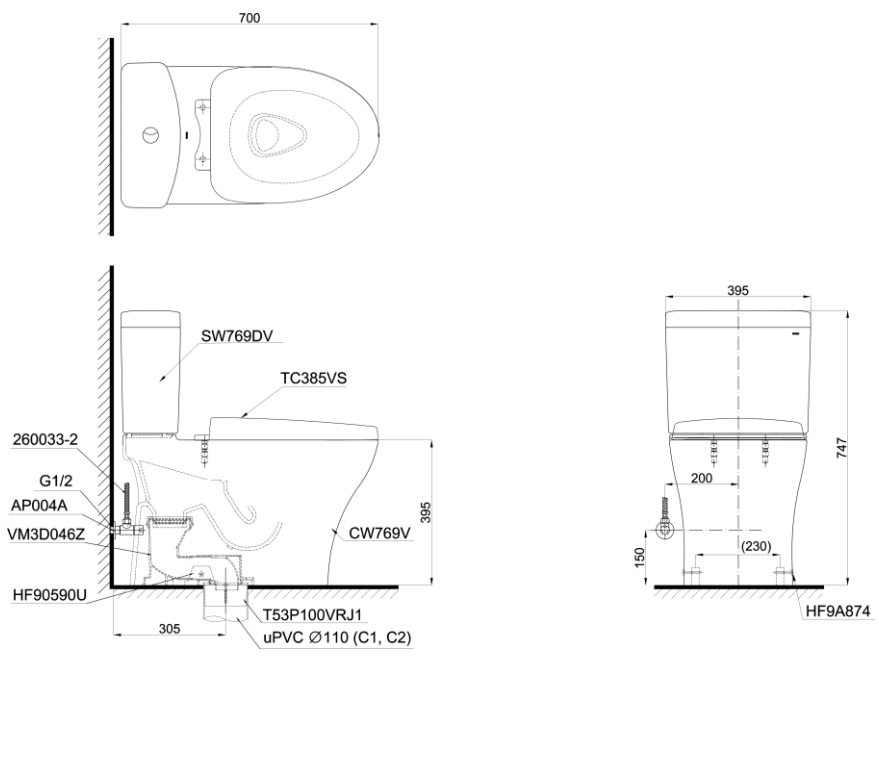

Item number: CS769DRT3
Mã sản phẩm

Features Đặc điểm

- **Modern & luxury design**
Thiết kế sang trọng
- **CeFiONtect technology: super smooth, ion barrier glazing for a clean toilet bowl**
Công nghệ CeFiONtect giúp lòng bàn cầu siêu nhẵn, hạn chế tối đa các vết bẩn, vi khuẩn
- **Tornado technology extremely powerful performance**
Công nghệ xả Tornado mạnh mẽ, hiệu quả
- **Water saving with dual water flush 4.5/3.0 (L)**
Tiết kiệm nước với chế độ xả 4.5/3.0 (L)
- **Fully skirted styling with a concealed trapway for easy cleaning**
Bàn cầu thân kín, dễ dàng vệ sinh
- **Soft-closing seat & cover**
Nắp đóng êm

Specifications Tiêu chuẩn kỹ thuật

Design/ Thiết kế:	Elongated/ Thân dài
Flush system/ Hệ thống xả:	Tornado
Flush type/ Loại xả:	Dual flush/ Nhấn đôi
Water consumption/ Lượng nước sử dụng:	4.5/ 3.0 (L)
Water pressure/ Áp lực nước sử dụng:	0.05 ~ 0.70 (Mpa)
Rough-in/ Tâm xả:	305 (mm)
Water surface/ Mặt nước đọng:	143 x 105 (mm)
Trap diameter/ Đường kính đường thải:	Ø63 (mm)
Product dimensions/ Kích thước sản phẩm:	L700 x W395 x H747 (mm)
Material/ Vật liệu:	Vitreous china/ Sứ vệ sinh

CS769DRT3

Parts description Danh mục phụ kiện

- **Toilet bowl/ Thân cầu** **C769**
Toilet body/ Thân sứ: CW769V
Fixing set/ Bộ cố định: HF90590U
Cap/ Mũ chụp: HF9A874
Stop valve/ Van dừng: AP004A
Flexible hose/ Dây cấp: 260033-2
Socket/ Ống nối sàn: VM3D046Z
Floor flange/ Đệm thoát sàn: T53P100VRJ1
- **Toilet tank/ Kết nước:** **S769DR**
Tank body/ Thân sứ: SW769DV
- **Seat & cover/ Bệ ngồi & nắp đậy** **TC385VS**