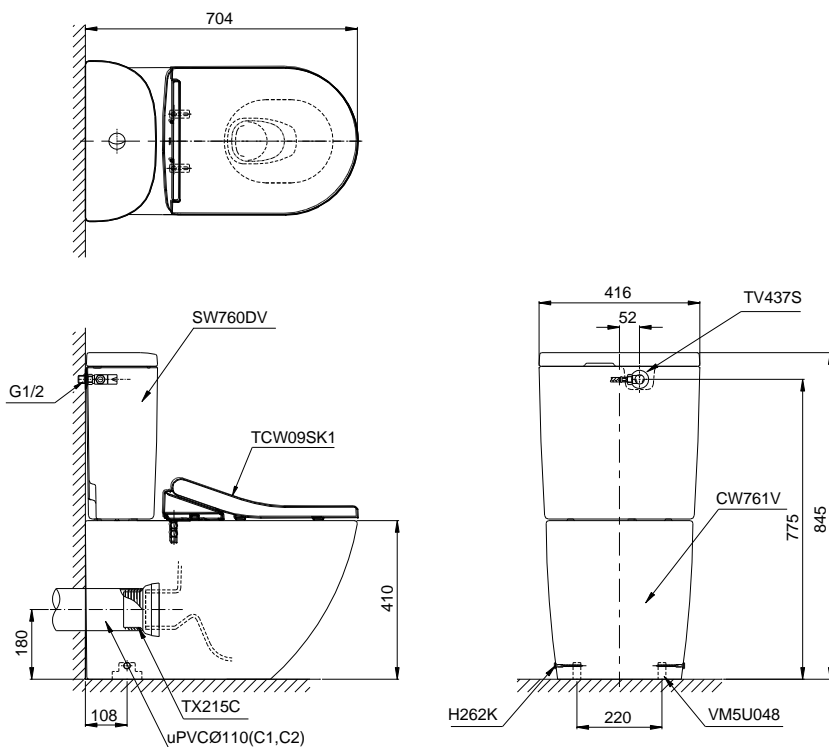

Item number: CS761PDE5 Mã sản phẩm

Features Đặc điểm

- Contemporary & elegant design
Thiết kế sang trọng
- Full skirt toilet, easy to clean
Bàn cầu thân kín, dễ dàng vệ sinh
- Powerful & effective Tornado flush system
Công nghệ xả Tornado mạnh mẽ, hiệu quả
- Water saving with dual water flush 4.8/3.0 (L)
Tiết kiệm nước với chế độ xả 4.8/3.0 (L)
- Soft closing seat & cover
Nắp đóng êm kèm vòi rửa nước lạnh

Specifications Tiêu chuẩn kỹ thuật

Design/ Thiết kế:	D-shape/ Dạng chữ D
Flush system/ Hệ thống xả:	Tornado
Flush type/ Loại xả:	Dual flush/ Nhấn đôi
Water consumption/ Lượng nước sử dụng:	4.8/3.0 (L)
Water pressure/ Áp lực nước sử dụng:	0.05 ~ 0.70 (Mpa)
Rough-in (P-Trap)/ Tâm xả (thoát ngang):	180 (mm)
Water surface/ Mặt nước đọng:	105 x 137 (mm)
Trap diameter/ Đường kính đường thải:	Ø51 (mm)
Product dimensions/ Kích thước sản phẩm:	L704 x W416 x H845 (mm)
Material/ Vật liệu:	Vitreous china/ Sứ vệ sinh

CS761PDE5

Parts description Danh mục phụ kiện

- Toilet bowl/ Thân cầu **C761P**
Toilet body/ Thân sứ: CW761V
Fixing set/ Bộ cố định: VM5U048
Caps/ Mũ chụp: H262K
Slip-in connector
Ống nối tường: TX215C
Stop valve & Flexible hose
Van dừng & Dây cấp: TV437S
- Seat & cover/ Bệ ngồi & nắp đậy **TCW09SK1**
- Toilet tank/ Két nước **S760D**
Tank body/ Thân sứ: SW760DV