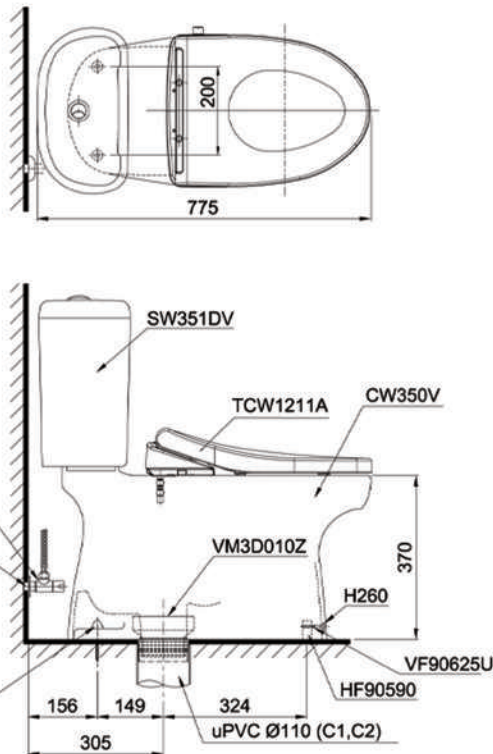

Item number: CS351DE4
Mã sản phẩm

Features Đặc điểm

- *Contemporary & elegant design*
Thiết kế sang trọng
- *Powerful & effective Siphon flush system*
Công nghệ xả Siphon mạnh mẽ, hiệu quả
- *Water saving with dual water flush 6.0/3.0 (L)*
Tiết kiệm nước với chế độ xả 6.0/3.0 (L)
- *Eco-washer seat & cover*
Nắp đóng êm kèm vòi rửa nước lạnh

Specifications Tiêu chuẩn kỹ thuật

<i>Design/ Thiết kế</i>	: <i>Elongated/ Thân dài</i>
<i>Flush system/ Hệ thống xả</i>	: <i>Siphon</i>
<i>Flush type/ Loại xả</i>	: <i>Dual flush/ Nhấn đôi</i>
<i>Water consumption/ Lượng nước sử dụng</i>	: <i>6.0/3.0 (L)</i>
<i>Water pressure/ Áp lực nước sử dụng</i>	: <i>0.05 ~ 0.70 (Mpa)</i>
<i>Rough-in/ Tâm xả</i>	: <i>305 (mm)</i>
<i>Water surface/ Mặt nước đọng</i>	: <i>182 x 141 (mm)</i>
<i>Trap diameter/ Đường kính đường thải</i>	: <i>Ø53 (mm)</i>
<i>Product dimension/ Kích thước sản phẩm</i>	: <i>L775 x W374 x H765 (mm)</i>
<i>Material/ Vật liệu</i>	: <i>Vitreous china/ Sứ vệ sinh</i>

CS351DE4

Parts description Danh mục phụ kiện

- **Toilet bowl/ Thân cầu** C350
 - Toilet body/ Thân sứ:* CW350V
 - Fixing plate/ Bản cố định:* HF90590R
 - Screw/ Ốc vít:* VF90625U
 - Plastic bushing nut/ Nở nhựa:* VNS90069
 - Caps/ Mũ chụp:* HF9A874
 - Screws/ Bộ ốc:* T53DSR
 - Stop valve & Flexible hose*
 - Van dừng dây cấp:* AP004A-F
 - Slip-in connector/ Ống nối sàn:* VM3D010Z
- **Seat & cover/ Bộ ngồi & nắp đậy** TCW1211A
- **Toilet tank/ Kết nước** S351D
 - Tank body/ Thân sứ* SW351DV