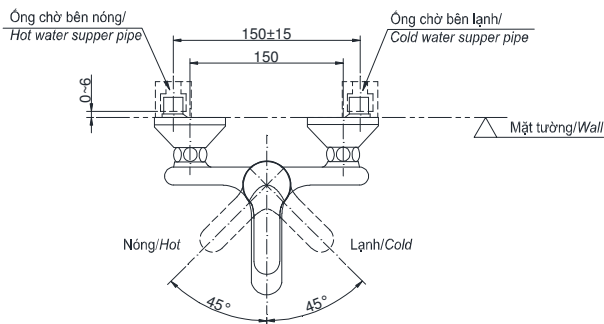

### Specifications Tiêu chuẩn kỹ thuật

<i>Minimum pressure/ Áp lực tối thiểu</i>	: 0.05 (MPa) ( <i>Flow pressure/ Áp lực động</i> )
<i>Maximum pressure/ Áp lực tối đa</i>	: 0.75 (MPa) ( <i>Static pressure/ Áp lực tĩnh</i> )
<i>Material/ Vật liệu</i>	: Brass plated Ni-Cr/ Đồng mạ Ni-Cr
<i>Type/ Loại</i>	: Single lever/ Tay gạt đơn
<i>Mode/ Chế độ nước</i>	: Hot & Cold/ Nóng lạnh

### TVSM103NSS

( ) Kích thước tham khảo  
( ) Referred dimension