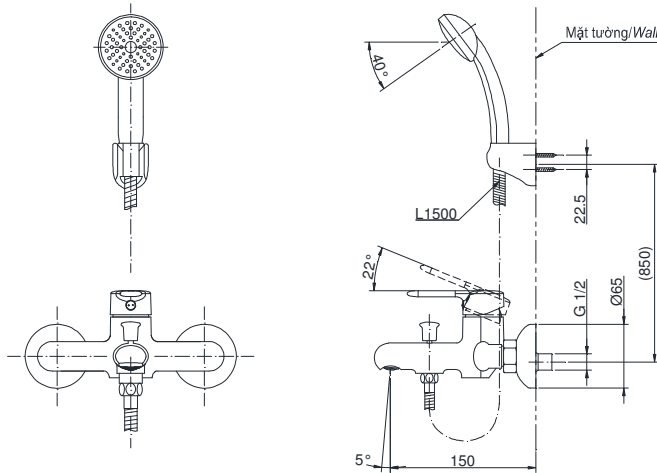

### Specifications Tiêu chuẩn kỹ thuật

<i>Minimum pressure/ Áp lực tối thiểu</i>	: 0.05 (MPa) ( <i>Flow pressure/ Áp lực động</i> )
<i>Maximum pressure/ Áp lực tối đa</i>	: 0.75 (MPa) ( <i>Static pressure/ Áp lực tĩnh</i> )
<i>Material/ Vật liệu</i>	: Brass plated Ni-Cr/ Đồng mạ Ni-Cr
<i>Type/ Loại</i>	: Single lever/ Tay gạt đơn
<i>Mode/ Chế độ nước</i>	: Hot & Cold/ Nóng lạnh

### TVSM103NSS

( ) Kích thước tham khảo  
( ) Referred dimension

### Parts description Danh mục phụ kiện

- Bath & shower set/ Bộ sen vòi TVSM103NSS