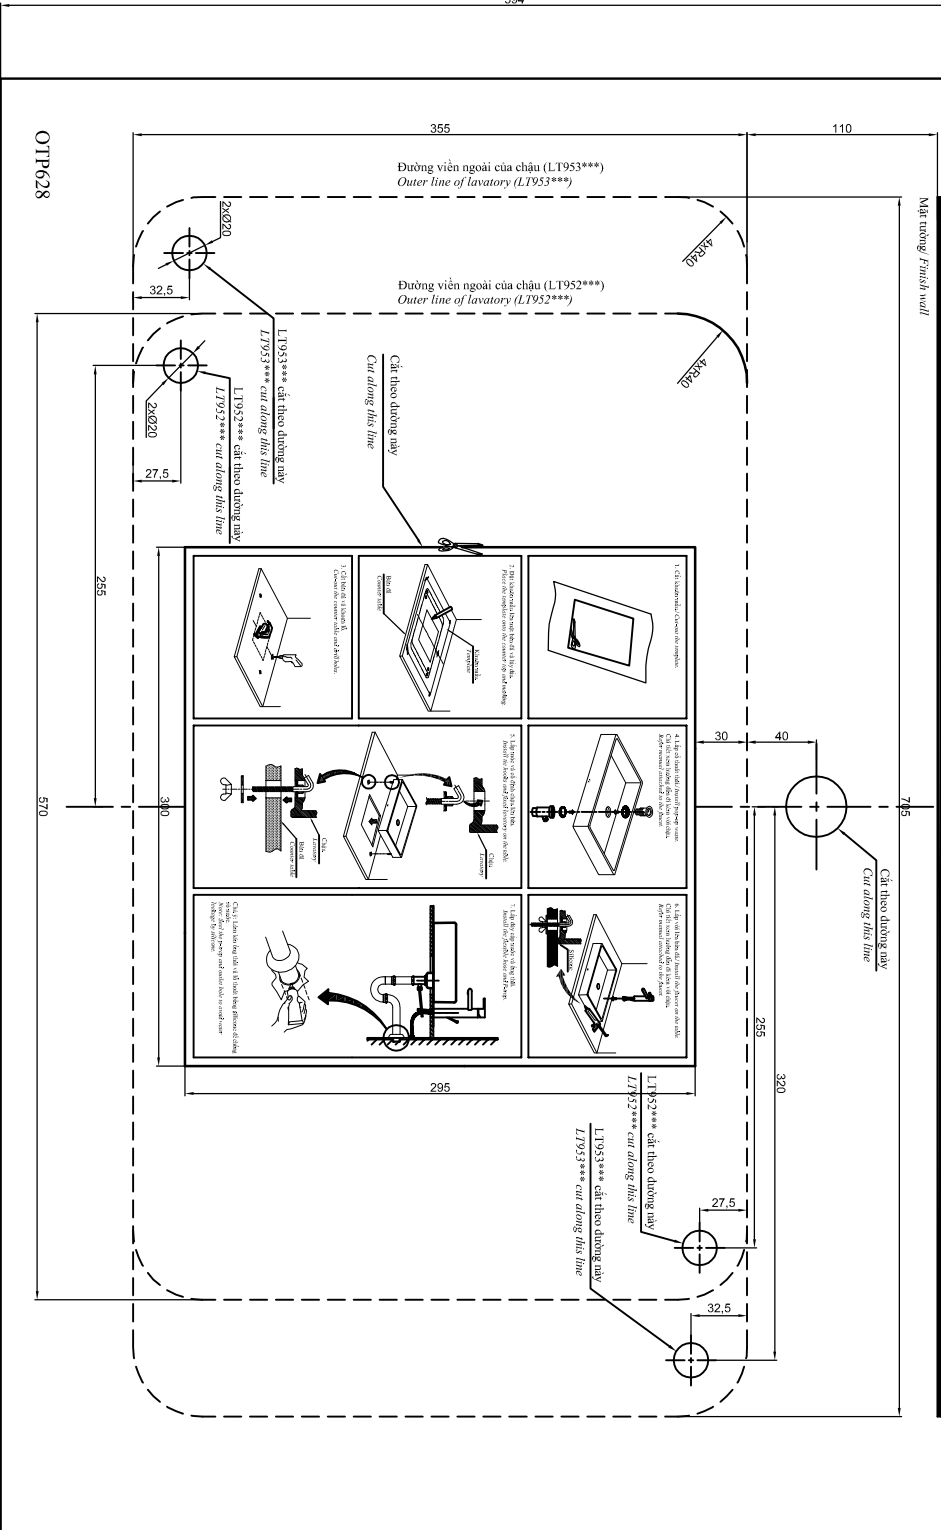

LT952***
LT953***

HƯỚNG DẪN CẮT BÀN DÁ VÀ LẮP ĐẶT CUT-OUT COUNTER TABLE / INSTALLATION INSTRUCTIONS

TOTO

Mặt tường / Finish wall

OTP628